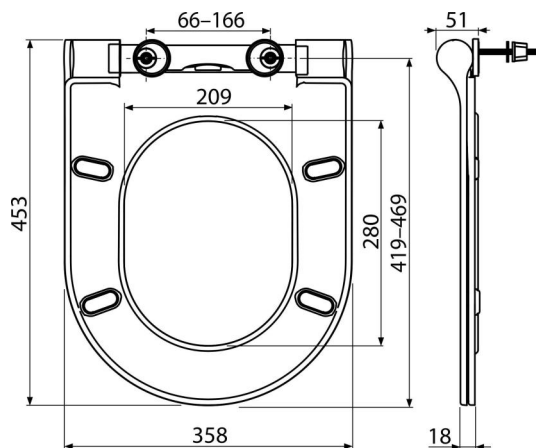

A67SLIM

WC sedátko SLIM SOFTCLOSE, Duroplast

Použití

Pro WC mísy dle tabulky kompatibility

Vlastnosti

- Barevně stálý materiál
- Barva: bílá
- CLICK systém – lehce čitelná keramika díky rychle odejmutelnému sedátku
- Kovové panty univerzálně stavitelné ve dvou osách
- Materiál: duroplast
- SOFTCLOSE – bezpečnostní zpomalovací systém zavírání

Rozsah dodávky

- Panty Z0952-ND
- Sedátko

Objednávací kód, Logistické informace

Kód	EAN	Hmotnost (kus balení paleta)	Rozměr (kus balení)	Množství (balení paleta)
A67SLIM	8595580544362	2,88 14,38 250,1 kg	480x397x74 mm	5 80 ks

Záruky 2/2 roky *	Celní kód 39222000	Normy DIN 19516
-----------------------------	------------------------------	---------------------------