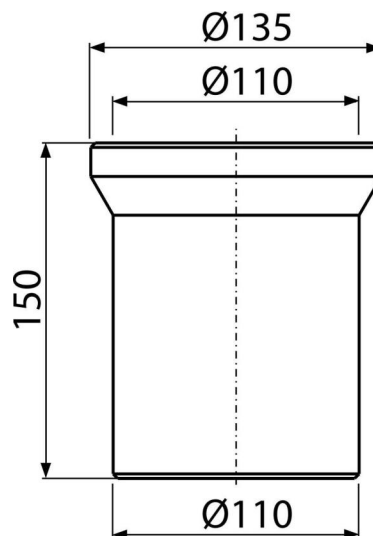

A91-150

Dopojení k WC – nátrubek 150 mm

Použití

Pro připojení WC na odpadní potrubí

Vlastnosti

- Délka 150 mm
- Materiál: polypropylen
- Napojení na odpad Ø110 mm

Rozsah dodávky

- Těsnění
- Trubka

Objednací kód, Logistické informace

Kód	EAN	Hmotnost (kus balení paleta)	Rozměr (kus balení)	Množství (balení paleta)
A91-150	8594045932812	0,23 7,04 132,7 kg	150×135×135 590×430×390 mm	30 480 ks

Záruky 2/2 roky * Celní kód 39174000