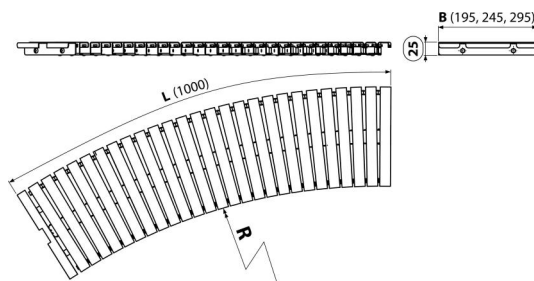

AP1-245-R-1000

Bazénový rošt obloukový bez protiskluzu

Použití

Pro šířku kanálu 245 mm

Pro výstavbu a rekonstrukce bazénů a wellness areálů

Vlastnosti

- Chemicky a mechanicky odolný rošt
- Materiál: nerezová ocel AISI 316, DIN 1.4401
- Nerezová ocel obsahující UV stabilizátor – zaručuje odolnost proti bazénové chemii a účinkům UV záření
- Rádus dle požadavku
- Rošt v hladkém provedení
- Rychlá montáž a jednoduchá údržba
- Výška pro uložení do kanálu 25 mm

Rozsah dodávky

- Rošt

Objednací kód, Logistické informace

Kód	EAN	Hmotnost (kus balení paleta)	Rozměr (kus balení)	Množství (balení paleta)
AP1-245-R-1000	8595580542412	2,73 2,73 - kg	1020×245×25 mm	1 - ks

Záruky 2/5 let *

Celní kód 73269098

Normy ČSN EN 1253

Technické parametry

- Minimální rádus mm
- Třída zatížení K3 300 kg