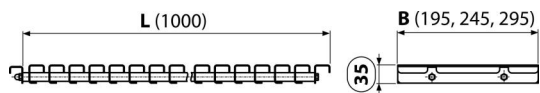

AP2-245-1000

Bazénový rošt bez protiskluzu

Použití

Pro šířku kanálu 245 mm

Pro výstavbu a rekonstrukce bazénů a wellness areálů

Vlastnosti

- Chemicky a mechanicky odolný rošt
- Materiál: nerezová ocel AISI 316, DIN 1.4401
- Nerezová ocel obsahující UV stabilizátor – zaručuje odolnost proti bazénové chemii a účinkům UV záření
- Rošt v hladkém provedení
- Rychlá montáž a jednoduchá údržba
- Výška pro uložení do kanálu 35 mm

Rozsah dodávky

- Rošt

Objednací kód, Logistické informace

Kód	EAN	Hmotnost (kus balení paleta)	Rozměr (kus balení)	Množství (balení paleta)
AP2-245-1000	8595580505073	5,30 5,30 - kg	1020×35×245 1030×250×40 mm	1 - ks