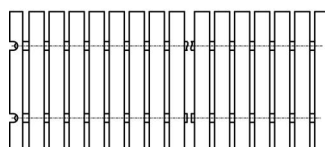

AP2-245-1000

Bazénový rošt bez protiskluzu

Použití

Pro šířku kanálu 245 mm

Pro výstavbu a rekonstrukce bazénů a wellness areálů

Vlastnosti

- Chemicky a mechanicky odolný rošt
- Materiál: nerezová ocel AISI 316, DIN 1.4401
- Nerezová ocel obsahující UV stabilizátor – zaručuje odolnost proti bazénové chemii a účinkům UV záření
- Rošt v hladkém provedení
- Rychlá montáž a jednoduchá údržba
- Výška pro uložení do kanálu 35 mm

Rozsah dodávky

- Rošt

Objednací kód, Logistické informace

Kód	EAN	Hmotnost (kus balení paleta)	Rozměr (kus balení)	Množství (balení paleta)
AP2-245-1000	8595580505073	5,30 5,30 - kg	1020×35×245 1030×250×40 mm	1 - ks