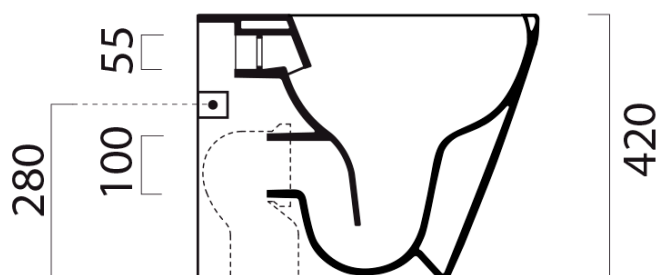

KUBE X WC mísa stojící, Swirlflush, 36x55cm, spodní/zadní odpad, bílá ExtraGlaze

Objednací kód: 941011

GSI®

Základní informace

Značka: GSI
Série: KUBE X

Rozměry

Šířka: 360 mm
Výška: 420 mm
Hloubka: 550 mm

Parametry

Barva: Bílá
Materiál: Keramika
Technologie splachování: Swirlflush
Tvar: Klasik
Vybava: ExtraGlaze, Odpad spodní, Odpad zadní, Skryté uchycení
Hmotnost / ks: 25.85 kg
Balení: 1 ks
Záruka: 2 roky

Doporučujeme přikoupit

1 ks PURA/KUBE X/NORM WC sedátko, Soft Close, bílá (Objednací kód: MS86CN11)

KUBE X WC mísa stojící, Swirlflush, 36x55cm, spodní/zadní odpad, bílá ExtraGlaze

Technický list

110