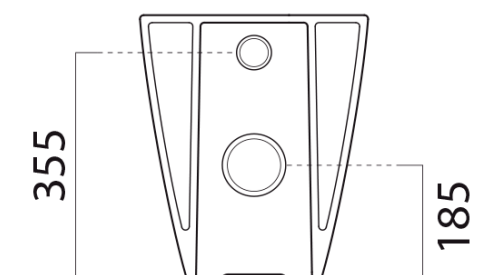

KUBE X WC mísa stojící, Swirlflush, 36x55cm, spodní/zadní odpad, bílá ExtraGlaze

Objednací kód: 941011

GSI®

Základní informace

Značka: GSI
Série: KUBE X

Rozměry

Šířka: 360 mm
Výška: 420 mm
Hloubka: 550 mm

Parametry

Barva: Bílá
Materiál: Keramika
Technologie splachování: Swirlflush
Tvar: Klasik
Vybava: ExtraGlaze, Odpad spodní, Odpad zadní, Skryté uchycení
Hmotnost / ks: 25.85 kg
Balení: 1 ks
Záruka: 2 roky

Doporučujeme přikoupit

1 ks PURA/KUBE X/NORM WC sedátko, Soft Close, bílá (Objednací kód: MS86CN11)

KUBE X WC mísa stojící, Swirlflush, 36x55cm, spodní/zadní odpad, bílá ExtraGlaze

Technický list

110