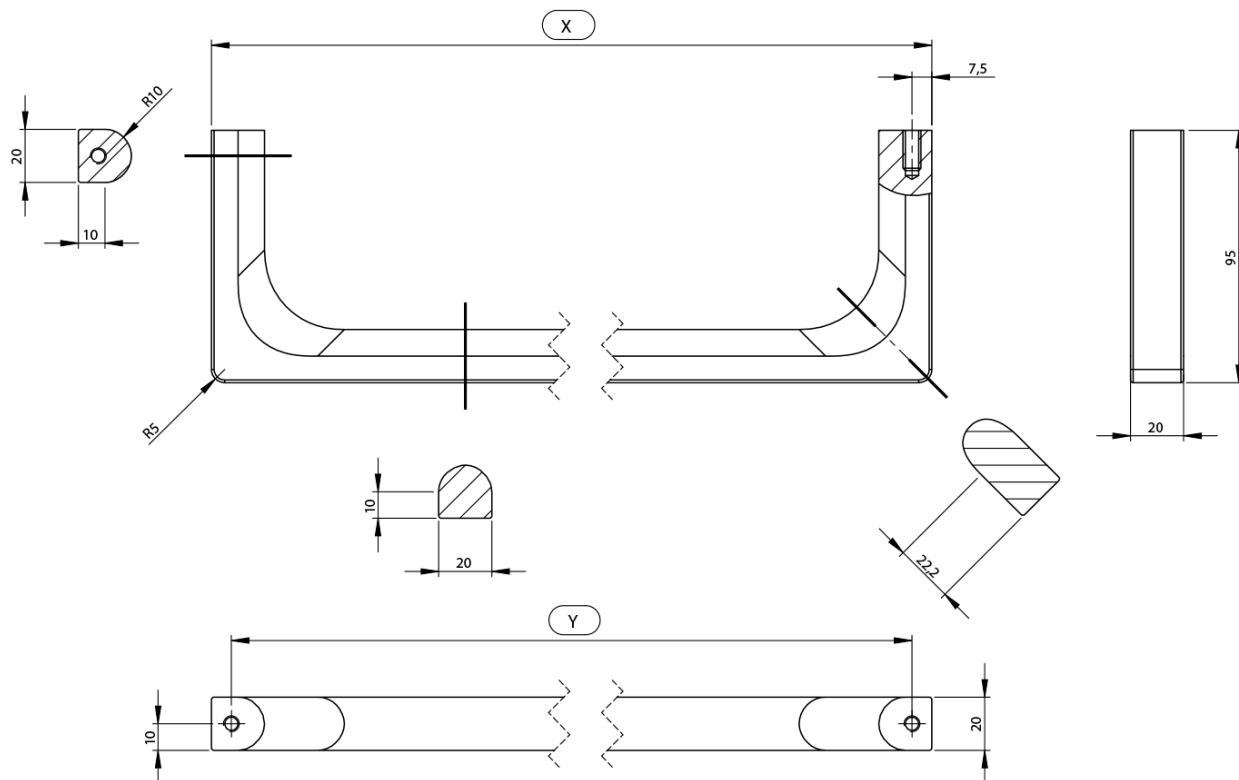

### Rozměry

Délka: 360 mm

## Technický list

Varianta	X [mm]	Y [mm]
PANB120	1130	1115
PANB100	945	930
PANB80	745	730
PANB70	638	623
PANB60	548	533
PANB52	465	450
PANB50	438	423
PANB40	365	350
PANB36	330	315