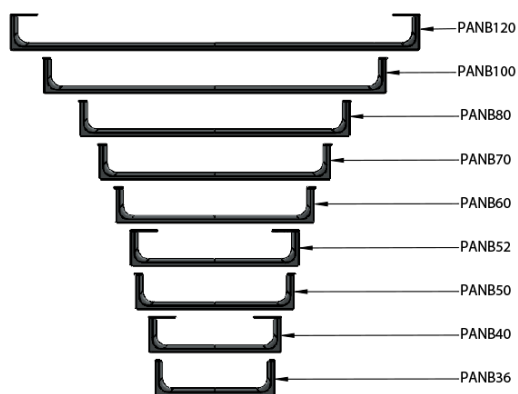

### Rozměry

Délka: 360 mm

## Technický list

Varianta	X [mm]	Y [mm]
PANB120	1130	1115
PANB100	945	930
PANB80	745	730
PANB70	638	623
PANB60	548	533
PANB52	465	450
PANB50	438	423
PANB40	365	350
PANB36	330	315