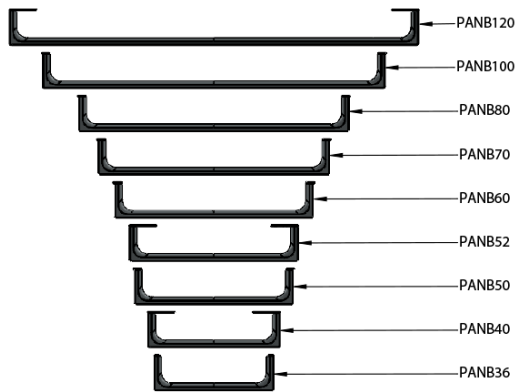

### Rozměry

Délka: 600 mm

## Technický list

Varianta	X [mm]	Y [mm]
PANB120	1130	1115
PANB100	945	930
PANB80	745	730
PANB70	638	623
PANB60	548	533
PANB52	465	450
PANB50	438	423
PANB40	365	350
PANB36	330	315