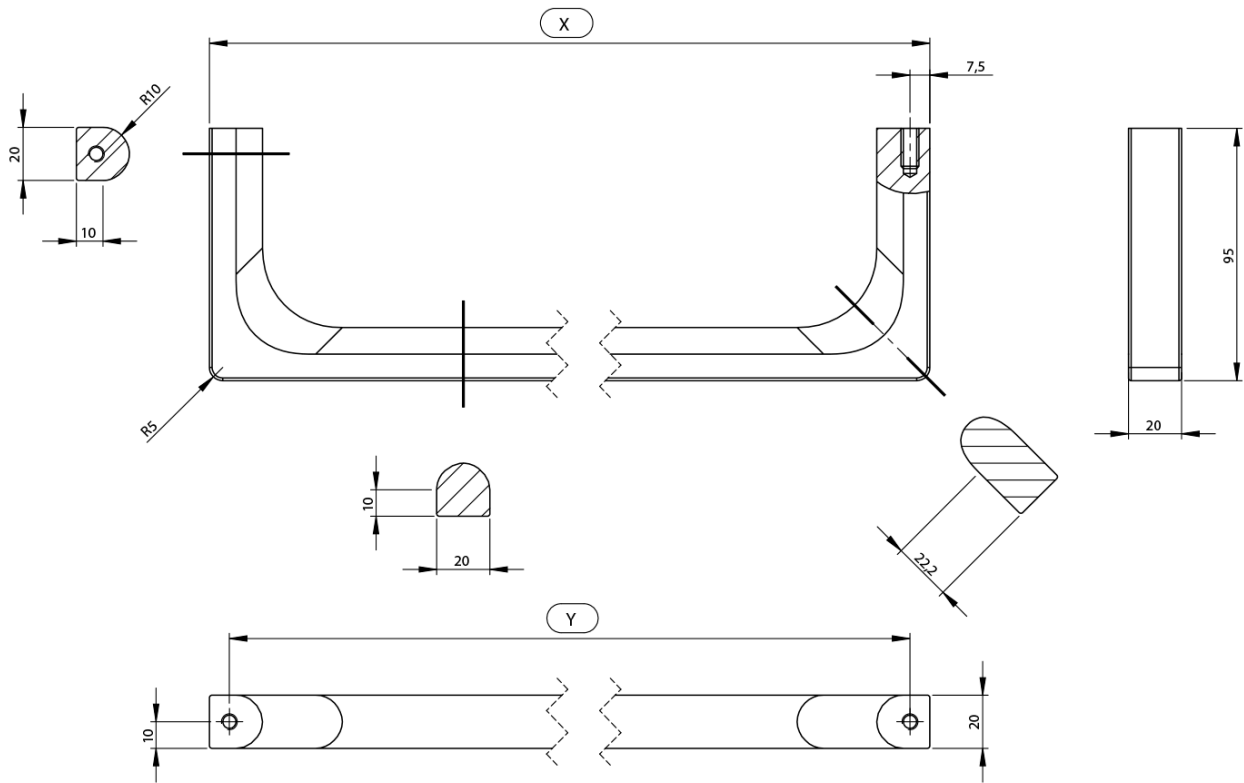

### Rozměry

Délka: 600 mm

## Technický list

Varianta	X [mm]	Y [mm]
PANB120	1130	1115
PANB100	945	930
PANB80	745	730
PANB70	638	623
PANB60	548	533
PANB52	465	450
PANB50	438	423
PANB40	365	350
PANB36	330	315