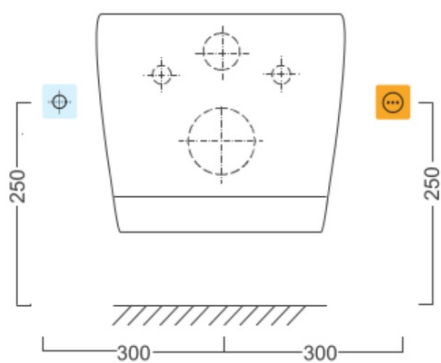

Produktový list

Objednací kód: **UB-6635RU-1**

PURA BIG závěsné WC s elektronickým bidetem **USPA LUX**

Option A

Option B

-  Electrical outlet
-  Cold water connection