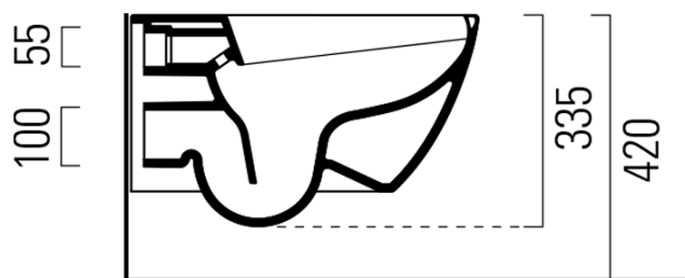

Produktový list

Objednací kód: **UB-6635RU-1**

PURA BIG závěsné WC s elektronickým bidetem **USPA LUX**

Option A

Option B

-  Electrical outlet
-  Cold water connection