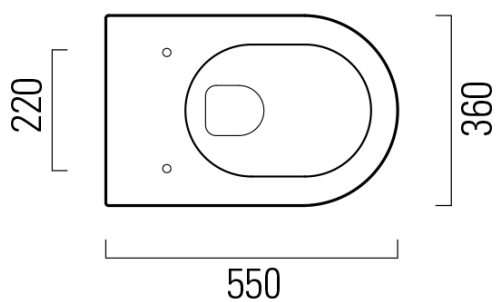

Produktový list

Objednací kód: **UB-6635RU-1**

PURA BIG závěsné WC s elektronickým bidetem **USPA LUX**

Option A

Option B

-  Electrical outlet
-  Cold water connection