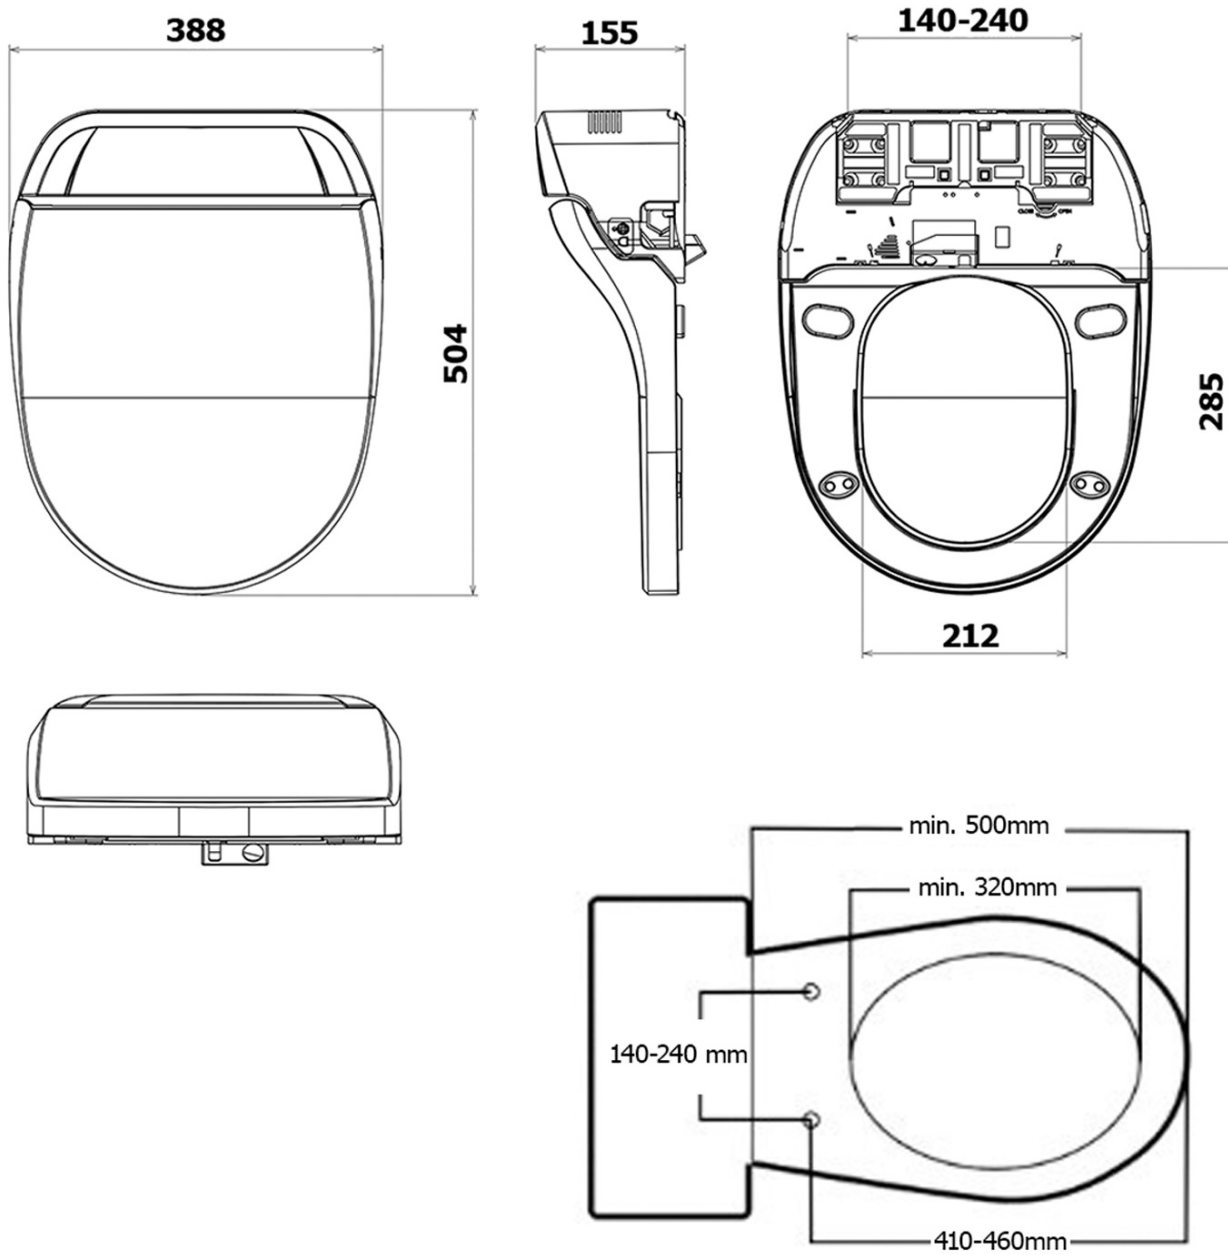

Produktový list

Objednací kód: **UB-6635RU-1**

PURA BIG závěsné WC s elektronickým bidetem **USPA LUX**

Option A

Option B

-  Electrical outlet
-  Cold water connection