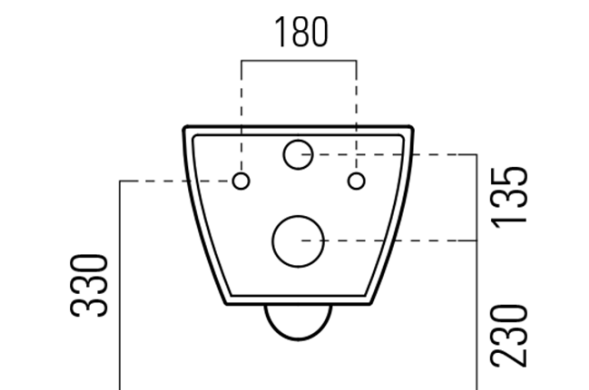

Produktový list

Objednací kód: **UB-6635RU-1**

PURA BIG závěsné WC s elektronickým bidetem **USPA LUX**

Option A

Option B

-  Electrical outlet
-  Cold water connection