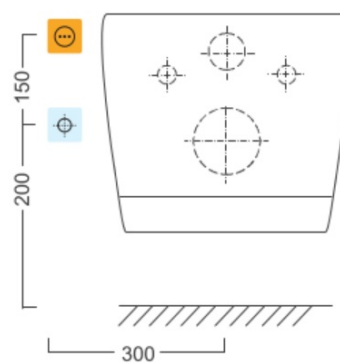

Produktový list

Objednací kód: **UB-6635RU-1**

PURA BIG závěsné WC s elektronickým bidetem **USPA LUX**

Option A

Option B

-  Electrical outlet
-  Cold water connection