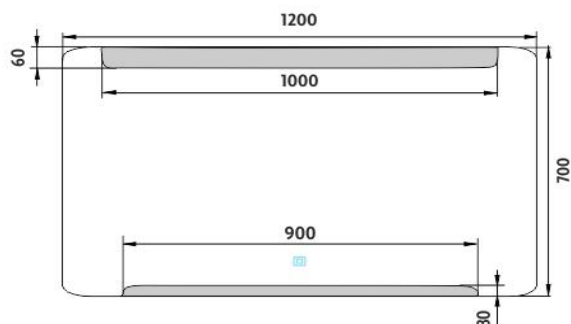

ZP 22006V

Led zrcadlo

montáž / installation :

LED zrcadlo 1200x700 s dotykovým senzorem

Koupelnové podsvícené LED zrcadlo. Výkon 28,5 W. Možnost nastavení teploty svítivosti od 2700 - 6000 K.

LED mirror 1200x700 with touch sensor

Illuminated bathroom LED mirror. Output 28,5 W. Possibility of setting color temperature 2700 - 6000 K.

Náhradní díly / Spare parts

materiál - úprava (barva) / material - surface finish (colour) :

sklo + hliník-rám hliníkový