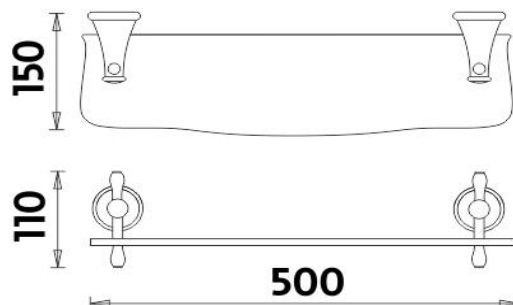

## Police

Polička z bílého umělého kamene. Délka 50cm. Úchyty mosaz s povrchovou úpravou staromosaz.

## Shelf

Shelf - white artificial stone. 50 cm long. Brass holders with antique brass surface finish.

*Náhradní díly / Spare parts*

montáž / installation :

montážní konzole / installation bracket :

materiál - úprava (barva) / material - surface finish (colour) :