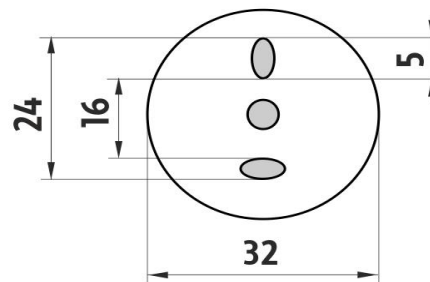

## Shelf

Shelf - white artificial stone. 50 cm long. Brass holders with antique brass surface finish.

*Náhradní díly / Spare parts*

montáž / installation :

montážní konzole / installation bracket :

materiál - úprava (barva) / material - surface finish (colour) :