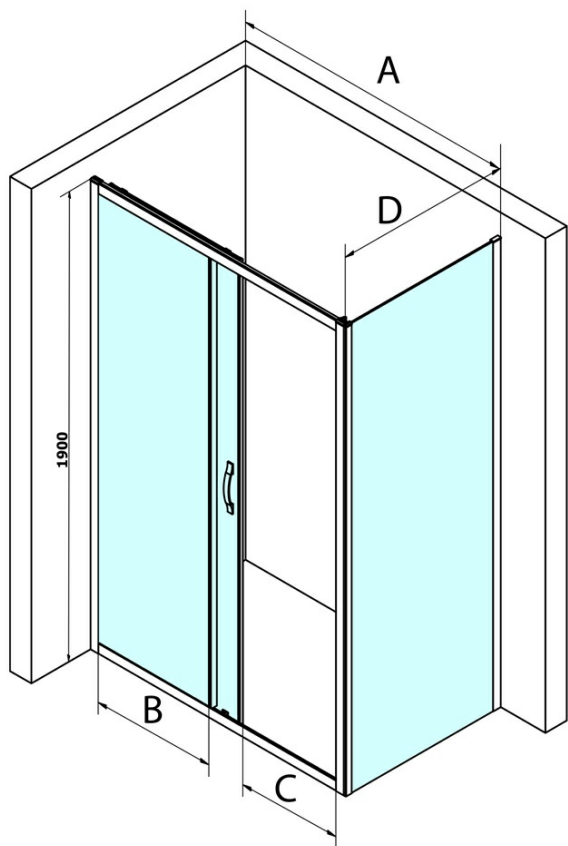

Produktový list

Objednací kód: **GS4370**

SIGMA SIMPLY boční stěna 700 mm, sklo Brick

MODEL	A	B	C
GS1110	980-1020	430	400
GS1111	1080-1120	480	435
GS1112	1180-1220	530	485
GS1113	1280-1320	580	535
GS1114	1380-1420	630	585
GS4210	980-1020	430	400
GS4211	1080-1120	480	435
GS4212	1180-1220	530	485
GS4213	1280-1320	580	535
GS4214	1380-1420	630	585

MODEL	D
GS3170	680-700
GS3175	730-750
GS3180	780-800
GS3190	880-900
GS3110	980-1000
GS4370	680-700
GS4375	730-750
GS4380	780-800
GS4390	880-900
GS4310	980-1000

MODEL	A	B	C
GS1279	780-820	670	580
GS1296	880-920	770	680
GS3888	780-820	670	580
GS3899	880-920	770	680