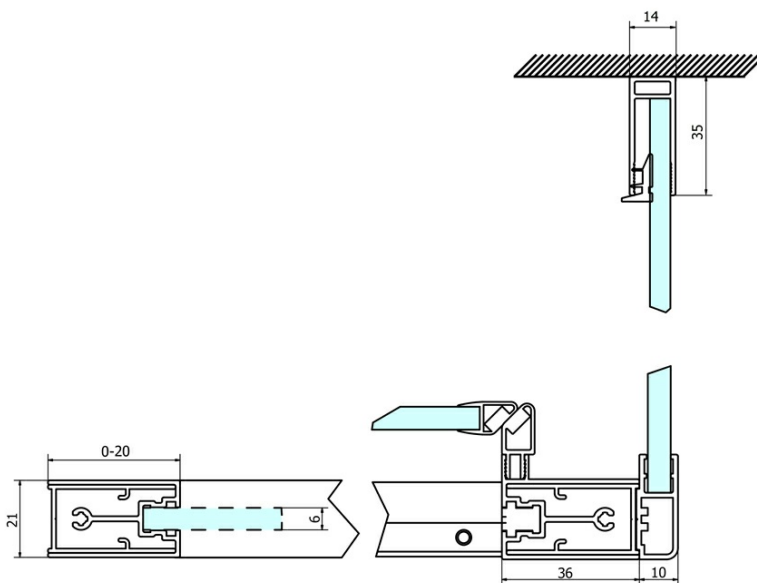

Produktový list

Objednací kód: **GS4370**

SIGMA SIMPLY boční stěna 700 mm, sklo Brick

MODEL	A	B	C
GS1110	980-1020	430	400
GS1111	1080-1120	480	435
GS1112	1180-1220	530	485
GS1113	1280-1320	580	535
GS1114	1380-1420	630	585
GS4210	980-1020	430	400
GS4211	1080-1120	480	435
GS4212	1180-1220	530	485
GS4213	1280-1320	580	535
GS4214	1380-1420	630	585

MODEL	D
GS3170	680-700
GS3175	730-750
GS3180	780-800
GS3190	880-900
GS3110	980-1000
GS4370	680-700
GS4375	730-750
GS4380	780-800
GS4390	880-900
GS4310	980-1000

MODEL	A	B	C
GS1279	780-820	670	580
GS1296	880-920	770	680
GS3888	780-820	670	580
GS3899	880-920	770	680

MODEL	D
GS3170	680-700
GS3175	730-750
GS3180	780-800
GS3190	880-900
GS3110	980-1000
GS4370	680-700
GS4375	730-750
GS4380	780-800
GS4390	880-900
GS4310	980-1000