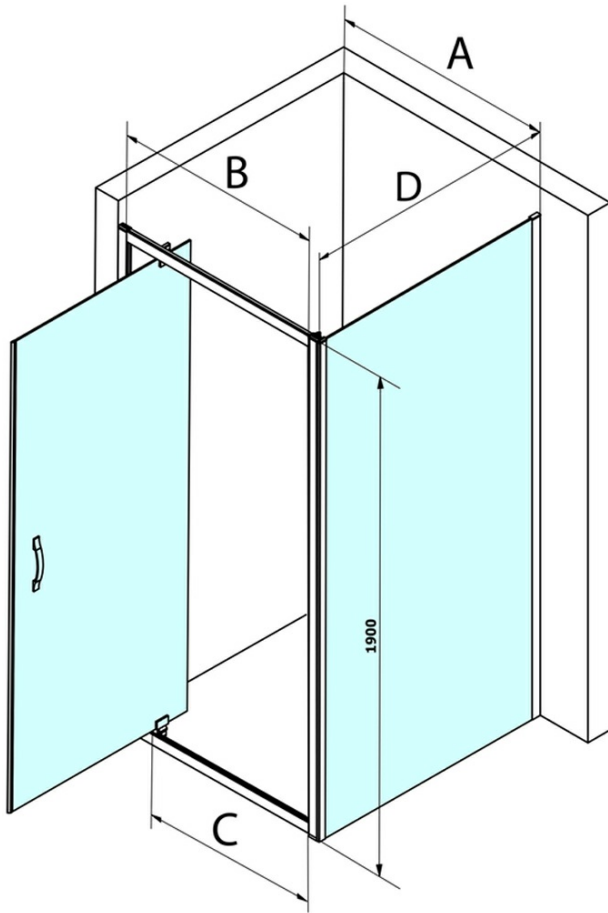

Produktový list

Objednací kód: **GS4370**

SIGMA SIMPLY boční stěna 700 mm, sklo Brick

MODEL	A	B	C
GS1110	980-1020	430	400
GS1111	1080-1120	480	435
GS1112	1180-1220	530	485
GS1113	1280-1320	580	535
GS1114	1380-1420	630	585
GS4210	980-1020	430	400
GS4211	1080-1120	480	435
GS4212	1180-1220	530	485
GS4213	1280-1320	580	535
GS4214	1380-1420	630	585

MODEL	D
GS3170	680-700
GS3175	730-750
GS3180	780-800
GS3190	880-900
GS3110	980-1000
GS4370	680-700
GS4375	730-750
GS4380	780-800
GS4390	880-900
GS4310	980-1000

MODEL	A	B	C
GS1279	780-820	670	580
GS1296	880-920	770	680
GS3888	780-820	670	580
GS3899	880-920	770	680