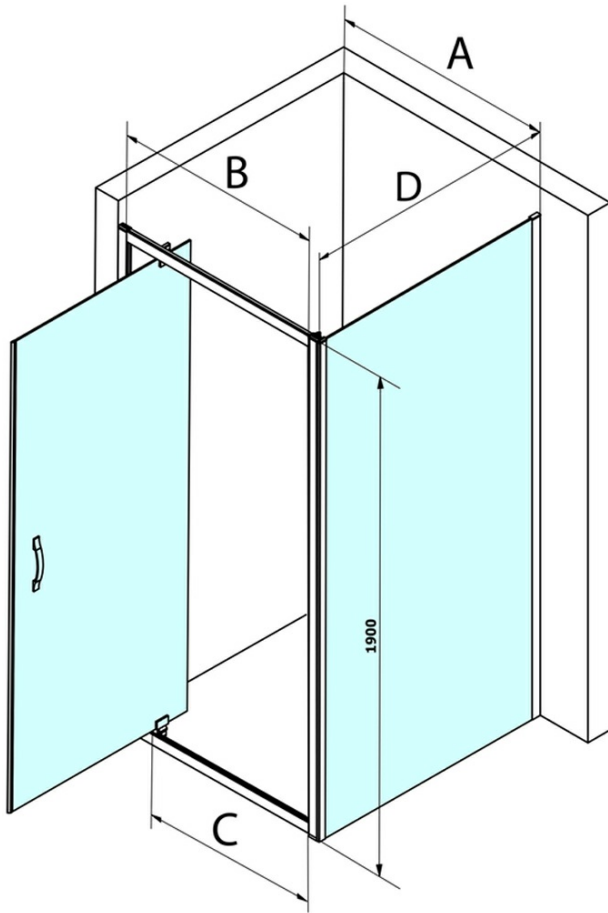

Produktový list

Objednací kód: **GS3175**

SIGMA SIMPLY boční stěna 750 mm, čiré sklo

MODEL	A	B	C
GS1110	980-1020	430	400
GS1111	1080-1120	480	435
GS1112	1180-1220	530	485
GS1113	1280-1320	580	535
GS1114	1380-1420	630	585
GS4210	980-1020	430	400
GS4211	1080-1120	480	435
GS4212	1180-1220	530	485
GS4213	1280-1320	580	535
GS4214	1380-1420	630	585

MODEL	D
GS3170	680-700
GS3175	730-750
GS3180	780-800
GS3190	880-900
GS3110	980-1000
GS4370	680-700
GS4375	730-750
GS4380	780-800
GS4390	880-900
GS4310	980-1000

MODEL	A	B	C
GS1279	780-820	670	580
GS1296	880-920	770	680
GS3888	780-820	670	580
GS3899	880-920	770	680