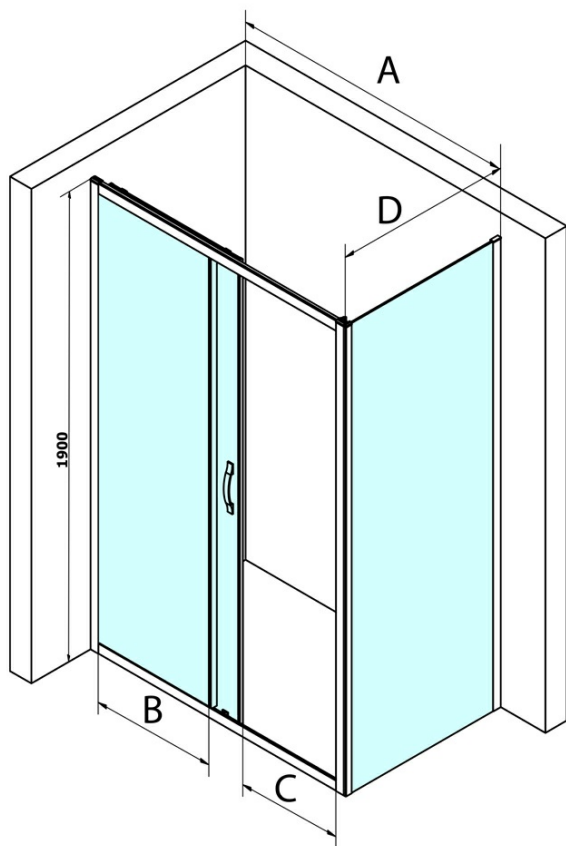

Produktový list

Objednací kód: **GS3175**

SIGMA SIMPLY boční stěna 750 mm, čiré sklo

MODEL	A	B	C
GS1110	980-1020	430	400
GS1111	1080-1120	480	435
GS1112	1180-1220	530	485
GS1113	1280-1320	580	535
GS1114	1380-1420	630	585
GS4210	980-1020	430	400
GS4211	1080-1120	480	435
GS4212	1180-1220	530	485
GS4213	1280-1320	580	535
GS4214	1380-1420	630	585

MODEL	D
GS3170	680-700
GS3175	730-750
GS3180	780-800
GS3190	880-900
GS3110	980-1000
GS4370	680-700
GS4375	730-750
GS4380	780-800
GS4390	880-900
GS4310	980-1000

MODEL	A	B	C
GS1279	780-820	670	580
GS1296	880-920	770	680
GS3888	780-820	670	580
GS3899	880-920	770	680