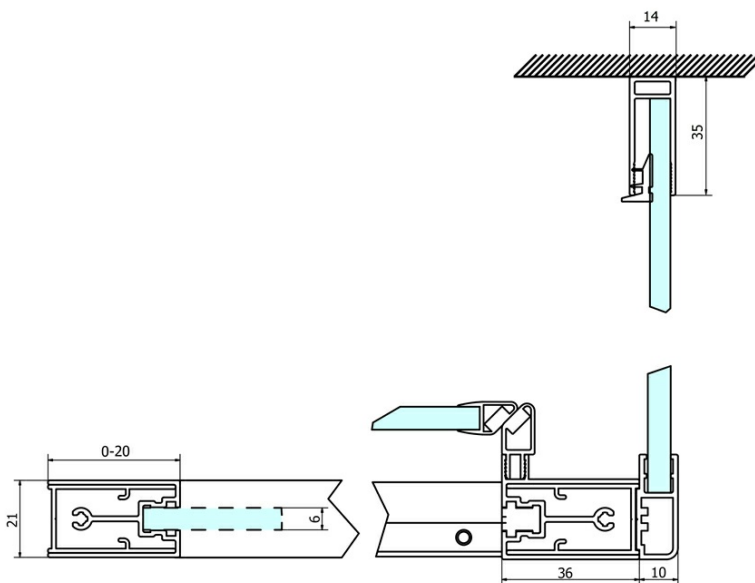

Produktový list

Objednací kód: **GS3175**

SIGMA SIMPLY boční stěna 750 mm, čiré sklo

MODEL	A	B	C
GS1110	980-1020	430	400
GS1111	1080-1120	480	435
GS1112	1180-1220	530	485
GS1113	1280-1320	580	535
GS1114	1380-1420	630	585
GS4210	980-1020	430	400
GS4211	1080-1120	480	435
GS4212	1180-1220	530	485
GS4213	1280-1320	580	535
GS4214	1380-1420	630	585

MODEL	D
GS3170	680-700
GS3175	730-750
GS3180	780-800
GS3190	880-900
GS3110	980-1000
GS4370	680-700
GS4375	730-750
GS4380	780-800
GS4390	880-900
GS4310	980-1000

MODEL	A	B	C
GS1279	780-820	670	580
GS1296	880-920	770	680
GS3888	780-820	670	580
GS3899	880-920	770	680

MODEL	D
GS3170	680-700
GS3175	730-750
GS3180	780-800
GS3190	880-900
GS3110	980-1000
GS4370	680-700
GS4375	730-750
GS4380	780-800
GS4390	880-900
GS4310	980-1000