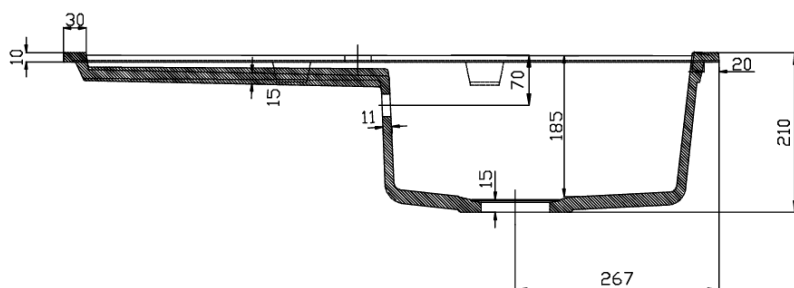

# Produktový list

Objednací kód: **GR7101**

**Dřez granitový vestavný s odkapávací plochou, 86x50 cm, bílá**

REZ A-A

REZ B-B