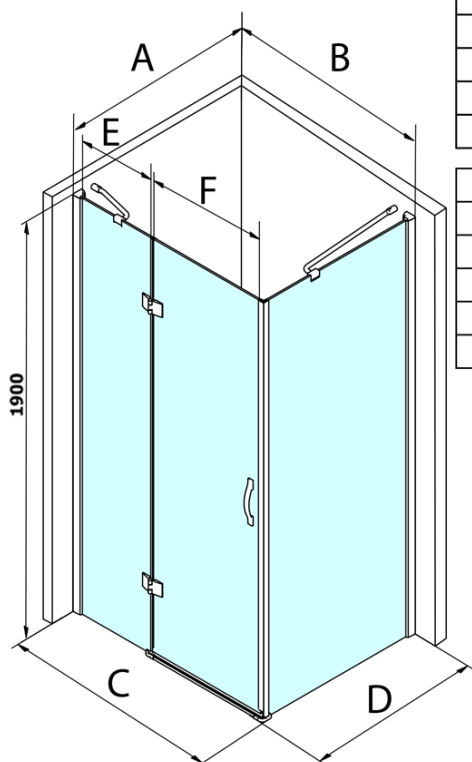

Produktový list

Objednací kód: **GL1112GL5612**

**Legro čtvercový sprchový kout 1200x1200mm L/P
varianta**

MODEL	B	C	E	F
GL1190	875-895	880-900	220	600
GL1110	975-995	980-1000	320	600
GL1111	1075-1095	1080-1100	420	600
GL1112	1175-1195	1180-1200	520	600

MODEL	A	D
GL5670	671-691	680-700
GL5680	771-791	780-800
GL5690	871-891	880-900
GL5610	971-991	980-1000
GL5612	1171-1191	1180-1200