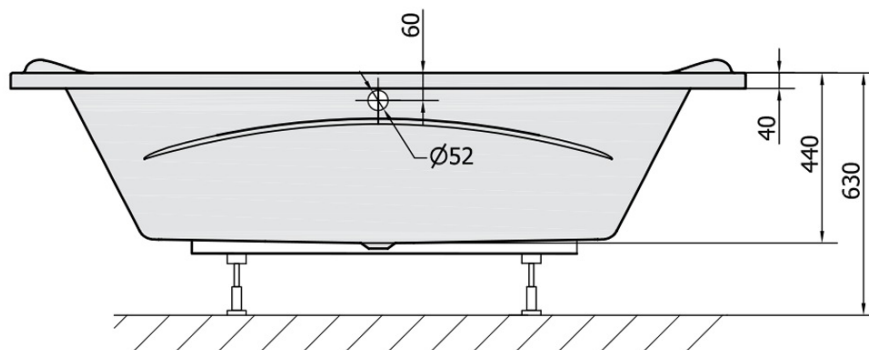

# Produktový list

Objednací kód: **14111**

**GARDA** obdélníková vana 190x90x44cm, bílá

VOLUME 240L