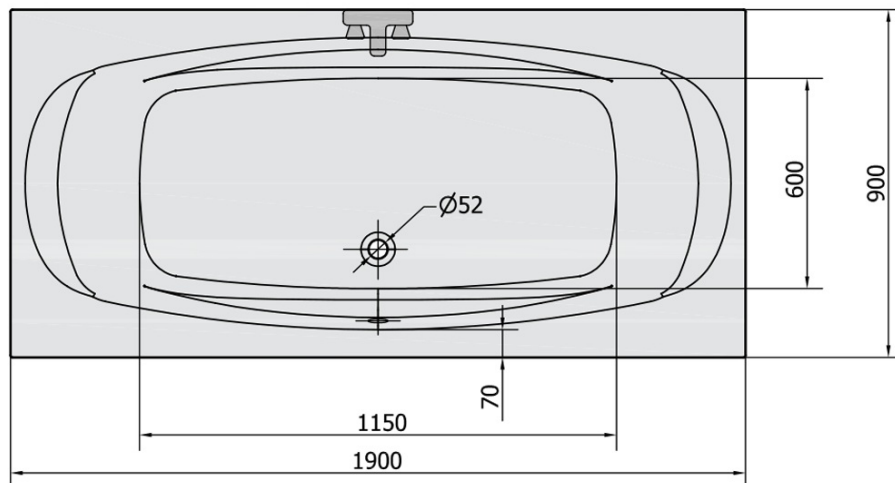

# Produktový list

Objednací kód: **14111**

**GARDA** obdélníková vana 190x90x44cm, bílá

VOLUME 240L