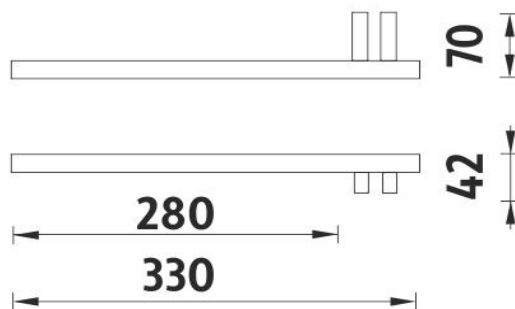

montáž / installation :

montážní konzole / installation bracket :

Uchycení výrobku pomocí
2 šroubů

materiál - úprava (barva) / material - surface finish (colour) :
pochromovaná mosaz-chrom
chrome plated brass-chrome

→ 100
↑ 360
↗ 50

EAN : 8595187109261

ROMVEL spol. s r. o.
Dr. Milady Horákové 561/86a
Liberec 7, 460 07
Česká Republika / Czech Republic

T: (+420) 485 105 671
T: (+420) 485 107 441
F: (+420) 485 105 674
E: nimco@nimco.cz

www.nimco.cz