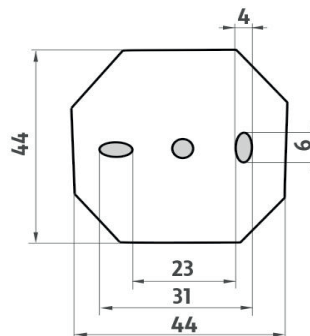

#### 1091B-60

Sklo police EXTRA ČIRÉ matované 60cm  
Shelf Extra clear glass, (white) frosted 60cm

→ 600 ↑ 54 ↗ 125

montáž / installation :

montážní konzole / installation bracket :

materiál - úprava (barva) / material - surface finish (colour) :