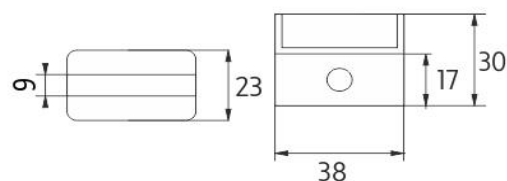

Ki 14091BS-26

Kibo

Samotné úchyty police

Samostatné úchyty poličky pro skla o maximální tloušťce 8mm.

Individual shelf holders

Individual shelf holders for glass of maximum thickness of 8 mm.

Náhradní díly / Spare parts

montáž / installation :

montážní konzole / installation bracket :

materiál - úprava (barva) / material - surface finish (colour) :
pochromovaná mosaz-chrom
chrome plated brass-chrome

→ 140
↑ 50
↗ 70

EAN : **8595187105973**