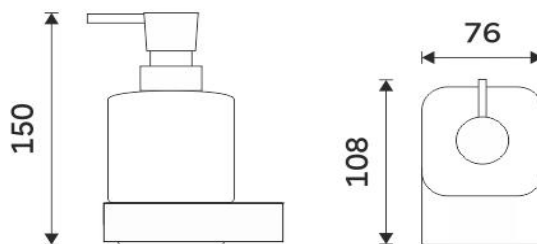

NKC 30031K-T-90

Nikau černá

Dávkovač tekutého mýdla

Dávkovač na tekuté mýdlo o objemu 250 ml. Nádobka keramická. Pumpička mosaz/chrom.

Soap dispenser

Soap dispenser. Volume 250 ml. Ceramic container. Brass / chrome pump.

Náhradní díly / Spare parts

NKC 30050X-90

Samotný úchyt Nikau
Individual holder Nikau

1029Ki

Nádobka dávkovače
Soap dispenser container

1028T-90

Náhradní pumpička mýdla KIBO
Spare pump for KIBO

montáž / installation :

montážní konzole / installation bracket :

materiál - úprava (barva) / material - surface finish (colour) :

-černá matná

-black matt

→ 1400

↑ 1900

↗ 900

EAN : 8595187114920

ROMVEL spol. s r. o.

Dr. Milady Horákové 561/86a
Liberec 7, 460 07

Česká Republika / Czech Republic

T: (+420) 485 105 671

T: (+420) 485 107 441

F: (+420) 485 105 674

E: nimco@nimco.cz

www.nimco.cz