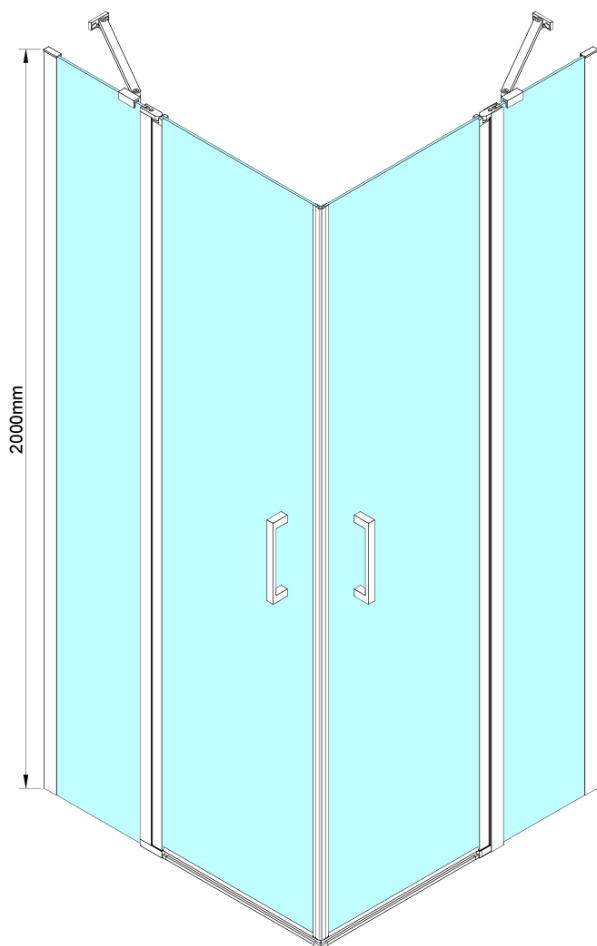

LORO obdélníkový sprchový kout 1000x800 mm, rohový vstup

Objednací kód: GN4810-02

Základní informace

Značka: Gelco

Série: LORO

Rozměry

Šířka: 1000 mm

Výška: 2000 mm

Hloubka: 800 mm

Parametry

Barva profilu: Chrom - Leštěný hliník

Tvar: Obdélník - rohový vstup

Typ otevírání: Otevírací dvoukřídlé

Šířka vstupu: 685 mm

Typ výplně: Číré sklo

Úprava skla: Coated glass

Tloušťka skla: 6 mm

Vlastnosti: Bezrámové provedení, Otevírání vně i dovnitř

Hmotnost / ks: 70.0 kg

Balení: 2 ks

Záruka: 2 roky

LORO obdélníkový sprchový kout 1000x800 mm, rohový vstup

Technický list

GN4880/GN4890/GN4810

Model	A	B	C
GN4880	780-800	685	198
GN4890	880-900	685	298
GN4810	980-1000	685	398