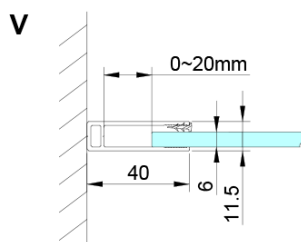

LORO obdélníkový sprchový kout 1000x800 mm, rohový vstup

Objednací kód: GN4810-02

Základní informace

Značka: Gelco

Série: LORO

Rozměry

Šířka: 1000 mm

Výška: 2000 mm

Hloubka: 800 mm

Parametry

Barva profilu: Chrom - Leštěný hliník

Tvar: Obdélník - rohový vstup

Typ otevírání: Otevírací dvoukřídlé

Šířka vstupu: 685 mm

Typ výplně: Číré sklo

Úprava skla: Coated glass

Tloušťka skla: 6 mm

Vlastnosti: Bezrámové provedení, Otevírání vně i dovnitř

Hmotnost / ks: 70.0 kg

Balení: 2 ks

Záruka: 2 roky

LORO obdélníkový sprchový kout 1000x800 mm, rohový vstup

Technický list

GN4880/GN4890/GN4810

Model	A	B	C
GN4880	780-800	685	198
GN4890	880-900	685	298
GN4810	980-1000	685	398