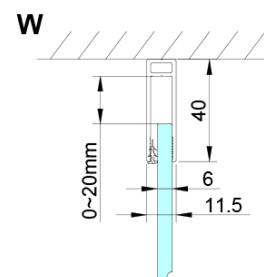

LORO obdélníkový sprchový kout 1000x800 mm, rohový vstup

Objednací kód: GN4810-02

Základní informace

Značka: Gelco

Série: LORO

Rozměry

Šířka: 1000 mm

Výška: 2000 mm

Hloubka: 800 mm

Parametry

Barva profilu: Chrom - Leštěný hliník

Tvar: Obdélník - rohový vstup

Typ otevírání: Otevírací dvoukřídlé

Šířka vstupu: 685 mm

Typ výplně: Číré sklo

Úprava skla: Coated glass

Tloušťka skla: 6 mm

Vlastnosti: Bezrámové provedení, Otevírání vně i dovnitř

Hmotnost / ks: 70.0 kg

Balení: 2 ks

Záruka: 2 roky

LORO obdélníkový sprchový kout 1000x800 mm, rohový vstup

Technický list

GN4880/GN4890/GN4810

Model	A	B	C
GN4880	780-800	685	198
GN4890	880-900	685	298
GN4810	980-1000	685	398