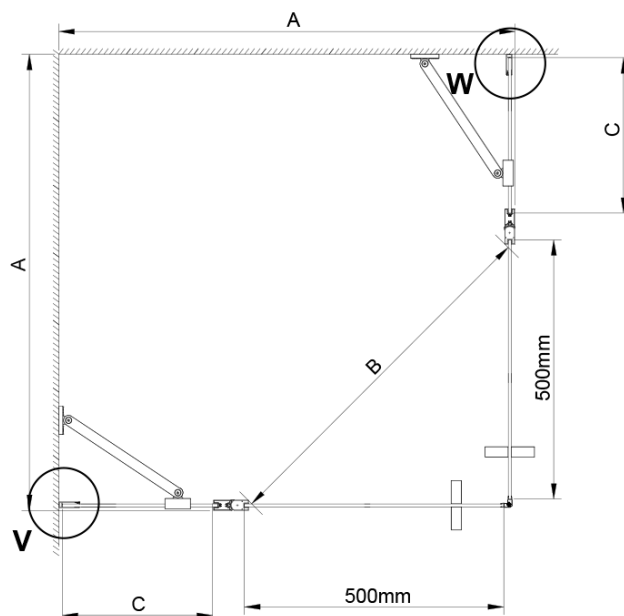

LORO obdélníkový sprchový kout 1000x800 mm, rohový vstup

Objednací kód: GN4810-02

Základní informace

Značka: Gelco

Série: LORO

Rozměry

Šířka: 1000 mm

Výška: 2000 mm

Hloubka: 800 mm

Parametry

Barva profilu: Chrom - Leštěný hliník

Tvar: Obdélník - rohový vstup

Typ otevírání: Otevírací dvoukřídlé

Šířka vstupu: 685 mm

Typ výplně: Číré sklo

Úprava skla: Coated glass

Tloušťka skla: 6 mm

Vlastnosti: Bezrámové provedení, Otevírání vně i dovnitř

Hmotnost / ks: 70.0 kg

Balení: 2 ks

Záruka: 2 roky

LORO obdélníkový sprchový kout 1000x800 mm, rohový vstup

Technický list

GN4880/GN4890/GN4810

Model	A	B	C
GN4880	780-800	685	198
GN4890	880-900	685	298
GN4810	980-1000	685	398