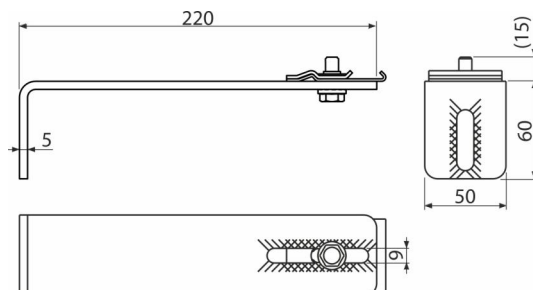

AS-P016

Úchyt profilů, jednoduchý 222 mm

Použití

Pro konstrukci ALCASYSTEM

Vlastnosti

- Materiál: galvanizovaná ocel

Rozsah dodávky

- Úchyt profilů, jednoduchý 222 - 1 ks

Objednací kód, Logistické informace

Kód	EAN	Hmotnost (kus balení paleta)	Rozměr (kus balení)	Množství (balení paleta)
AS-P016	8595580574277	0,57 11,32 - kg	220×70×50 - mm	20 - ks

Záruky

2/6 let *

Celní kód