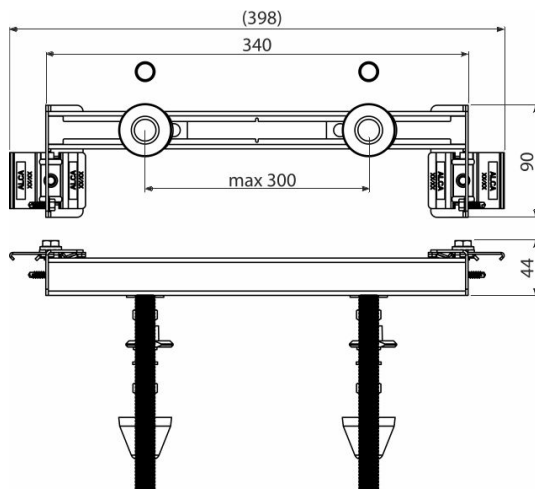

AS-P023

Konzola pro uchycení umyvadla a pisoáru

Použití

Pro konstrukci ALCASYSTEM

Vlastnosti

- Materiál: galvanizovaná ocel

Objednací kód, Logistické informace

Kód	EAN	Hmotnost (kus balení paleta)	Rozměr (kus balení)	Množství (balení paleta)
AS-P023	8595580578534	0,97 0,97 - kg	mm	1 - ks

Záruky
2/6 let *

Celní kód
73089059