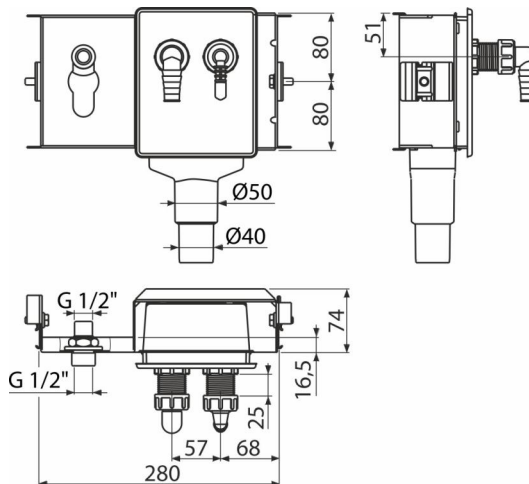

AS-P124

Instalační rám pro sifon pračkový podomítkový pro napojení dvou spotřebičů

Objednací kód, Logistické informace

Kód	EAN	Hmotnost (kus balení paleta)	Rozměr (kus balení)	Množství (balení paleta)
AS-P124	8595580578541	2,10 2,10 - kg	mm	1 - ks

Celní kód
73089059