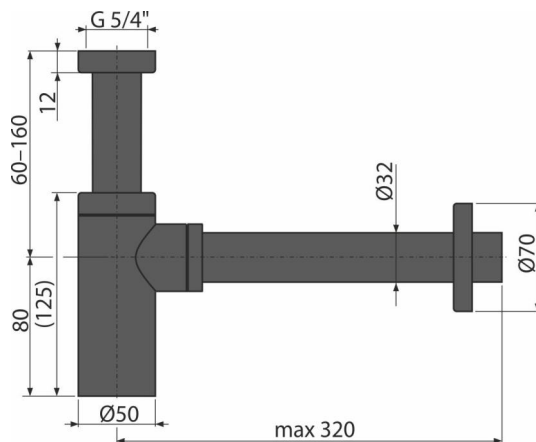

A400BLACK

Sífon umyvadlový DN32 DESIGN, černá-mat

Použití

Pro umyvadlo

Vlastnosti

- Barva: černá-mat
- Materiál: mosaz s povrchovou úpravou černá-mat
- Napojení na odpadní trubku Ø32 mm

Rozsah dodávky

- Matice pro připojení umyvadlové výpusti 5/4"
- Rozeta kovová
- Tělo sífonu

Objednací kód, Logistické informace

Kód	EAN	Hmotnost (kus balení paleta)	Rozměr (kus balení)	Množství (balení paleta)
A400BLACK	8595580558673	0,90 10,84 323,4 kg	330x150x70 590x390x240 mm	12 336 ks

Záruky	Celní kód	Normy
2/3 roky *	74182000	ČSN EN 274

Technické parametry

- Průtok 30 l/min
- Zápachová uzávěra 50 mm