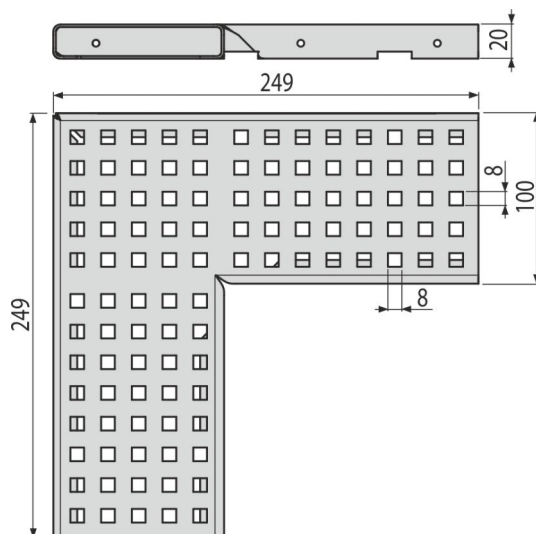

# ADZ-R323R

Rošt pro drenážní žlab rohový 100 mm, nerez

### Objednací kód, Logistické informace

Kód	EAN	Hmotnost (kus   balení   paleta)	Rozměr (kus   balení)	Množství (balení   paleta)
ADZ-R323R	8595580555016	0,62   0,62   - kg	249x249x20   mm	1   - ks

Záruky 2/25 let \*      Celní kód 73269098