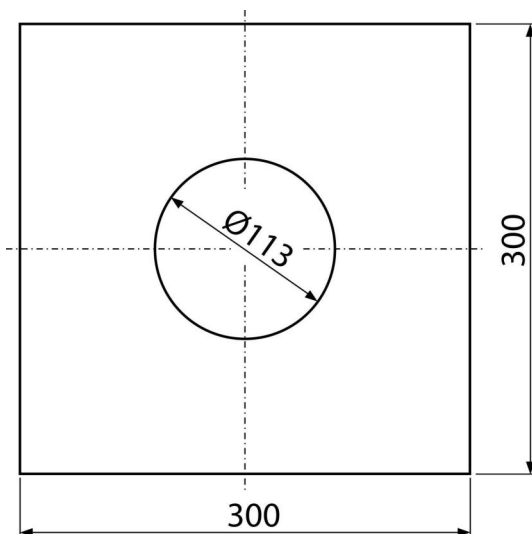

AIZ1

Hydroizolační samolepicí límec podlahové vpusti 300×300 mm

Použití

Pro izolaci podlahové vpusti

Vlastnosti

- Lze libovolně zastříhnout
- Pružný přechod dilatační spáry

Rozsah dodávky

- Samolepicí límec 300×300 mm

Objednací kód, Logistické informace

Kód	EAN	Hmotnost (kus balení paleta)	Rozměr (kus balení)	Množství (balení paleta)
AIZ1	8594045939439	0,16 7,92 241,6 kg	300×5×300 590×240×390 mm	50 1400 ks

Záruky 2/2 roky* **Celní kód** 40059100