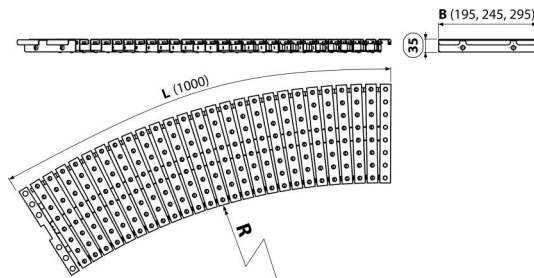

# AP4-245-R-1000

Bazénový rošt obloukový s protisklizem

## Použití

Pro šířku kanálu 245 mm

Pro výstavbu a rekonstrukce bazénů a wellness areálů

## Vlastnosti

- Chemicky a mechanicky odolný rošt
- Materiál: nerezová ocel AISI 316, DIN 1.4401
- Nerezová ocel obsahující UV stabilizátor – zaručuje odolnost proti bazénové chemii a účinkům UV záření
- Rádus dle požadavku
- Rošt v provedení s protisklizem
- Rychlá montáž a jednoduchá údržba
- Výška pro uložení do kanálu 35 mm

## Objednací kód, Logistické informace

Kód	EAN	Hmotnost (kus   balení   paleta)	Rozměr (kus   balení)	Množství (balení   paleta)
AP4-245-R-1000	8595580542474	3,08   3,08   - kg	1020×245×35   mm	1   - ks