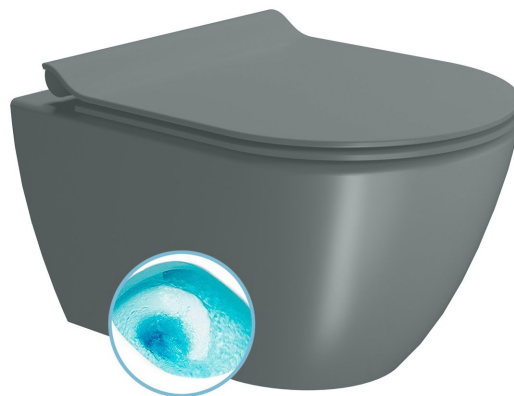

## PURA závěsná WC mísa, Swirlflush, 36x50cm, agave dual-mat

Objednací kód: 881604

GSI®

### Rozměry

Šířka: 360 mm  
Hloubka: 500 mm

### Parametry

Barva: Zelená  
Materiál: Keramika  
Technologie splachování: Swirlflush  
Tvar: Klasik  
Výbava: DualGlaze, Skryté uchycení, Soft Close (pomalé sklápění)  
Hmotnost / ks: 24.4 kg  
Balení: 1 ks  
Záruka: 2 roky

# PURA závěsná WC mísa, Swirlflush, 36x50cm, agave dual-mat