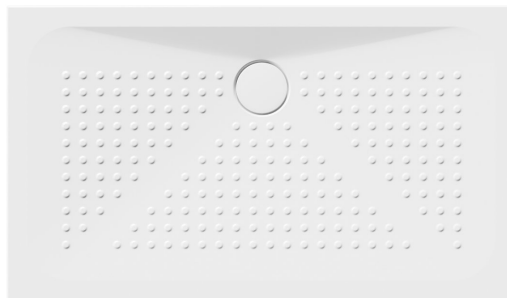

Keramická sprchová vanička, obdélník 120x70x4cm, bílá ExtraGlaze

Objednací kód: 47120711

GSI[®]

Základní informace

Značka: GSI
Série: EXTRA FLAT

Rozměry

Délka: 1200 mm
Šířka: 700 mm
Výška: 40 mm

Parametry

Barva: Bílá
Materiál: Keramika
Hmotnost / ks: 34.0 kg
Balení: 1 ks
Záruka: 2 roky
Tvar: Obdélníkové
Průměr odpadu: 90 mm
Vlastnosti: ExtraGlaze

Keramická sprchová vanička, obdélník 120x70x4cm, bílá ExtraGlaze