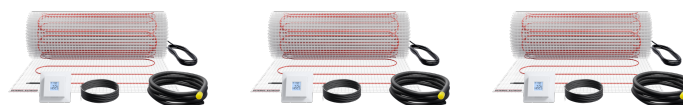

FTM 160/1 Set Trend

PODLAHOVÉ VYTÁPĚNÍ

Č. PRODUKTU: 205683

Nejdůležitější znaky

Souprava se skládá z topné rohože pro mělké uložení, regulátoru a potřebného instalačního materiálu

Velmi rychlého temperování je dosaženo díky vysokému tepelnému výkonu

Samolepicí tkanina rohože s kompletně našitým topným vodičem

S ochrannou fólií na lepicí straně rohože pro jednoduchou instalaci

Zvláště snadné plánování a instalace

Rovnoměrné rozdělení teploty v podlaze

FTM 160/1.5 Set Trend

Č. produktu: 205684

FTM 160/2.5 Set Trend

Č. produktu: 205686

Typ	FTM 160/1 Set Trend	FTM 160/2 Set Trend	FTM 160/3 Set Trend
Číslo obj.	205683	205685	205687

Technická data

Typ	FTM 160/4 Set Trend	FTM 160/5 Set Trend	FTM 160/6 Set Trend
Číslo obj.	205688	205689	205690

Technická data

Typ	FTM 160/7 Set Trend	FTM 160/8 Set Trend	FTM 160/1.5 Set Trend
Číslo obj.	205691	205692	205684

Technická data

Typ

**FTM 160/2.5
Set Trend**

Číslo obj.

205686

Technická data