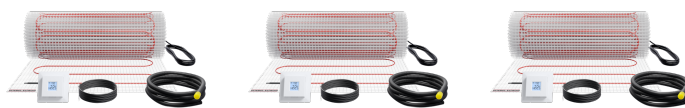

FTM 160/1 Set Trend

PODLAHOVÉ VYTÁPĚNÍ

Č. PRODUKTU: 205683

Nejdůležitější znaky

Souprava se skládá z topné rohože pro mělké uložení, regulátoru a potřebného instalačního materiálu

Velmi rychlého temperování je dosaženo díky vysokému tepelnému výkonu

Samolepicí tkanina rohože s kompletně našitým topným vodičem

S ochrannou fólií na lepicí straně rohože pro jednoduchou instalaci

Zvláště snadné plánování a instalace

Rovnoměrné rozdělení teploty v podlaze

**FTM 160/5 Set Trend**

Č. produktu: 205689

**FTM 160/6 Set Trend**

Č. produktu: 205690

**FTM 160/7 Set Trend**

Č. produktu: 205691

**FTM 160/8 Set Trend**

Č. produktu: 205692

FTM 160/1.5 Set Trend

Č. produktu: 205684

FTM 160/2.5 Set Trend

Č. produktu: 205686

Typ	FTM 160/1 Set Trend	FTM 160/2 Set Trend	FTM 160/3 Set Trend
Číslo obj.	205683	205685	205687

Technická data

Typ	FTM 160/4 Set Trend	FTM 160/5 Set Trend	FTM 160/6 Set Trend
Číslo obj.	205688	205689	205690