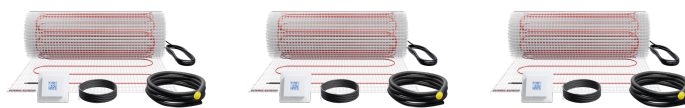

FTM 160/1 Set Trend

PODLAHOVÉ VYTÁPĚNÍ

Č. PRODUKTU: 205683

Nejdůležitější znaky

Souprava se skládá z topné rohože pro mělké uložení, regulátoru a potřebného instalačního materiálu

Velmi rychlého temperování je dosaženo díky vysokému tepelnému výkonu

Samolepicí tkanina rohože s kompletně našitým topným vodičem

S ochrannou fólií na lepicí straně rohože pro jednoduchou instalaci

Zvláště snadné plánování a instalace

Rovnoměrné rozdělení teploty v podlaze

FTM 160/1.5 Set Trend

Č. produktu: 205684

FTM 160/2.5 Set Trend

Č. produktu: 205686

Typ	FTM 160/1 Set Trend	FTM 160/2 Set Trend	FTM 160/3 Set Trend
Číslo obj.	205683	205685	205687

Technická data

Typ	FTM 160/4 Set Trend	FTM 160/5 Set Trend	FTM 160/6 Set Trend
Číslo obj.	205688	205689	205690

Technická data

Typ	FTM 160/7 Set Trend	FTM 160/8 Set Trend	FTM 160/1.5 Set Trend
Číslo obj.	205691	205692	205684

Technická data

Typ

**FTM 160/2.5
Set Trend**

Číslo obj.

205686

Technická data