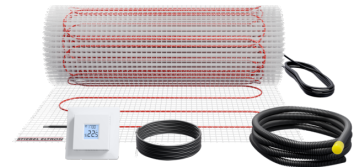

FTM 160/1 Set Trend

PODLAHOVÉ VYTÁPĚNÍ

Č. PRODUKTU: 205683

Nejdůležitější znaky

Souprava se skládá z topné rohože pro mělké uložení, regulátoru a potřebného instalačního materiálu

Velmi rychlého temperování je dosaženo díky vysokému tepelnému výkonu

Samolepicí tkanina rohože s kompletně našitým topným vodičem

S ochrannou fólií na lepicí straně rohože pro jednoduchou instalaci

Zvláště snadné plánování a instalace

Rovnoměrné rozdělení teploty v podlaze

Nízké zatížení topného kabelu

Pouze jeden přívodní kabel

**FTM 160/2 Set Trend**

Č. produktu: 205685

**FTM 160/3 Set Trend**

Č. produktu: 205687

**FTM 160/4 Set Trend**

Č. produktu: 205688