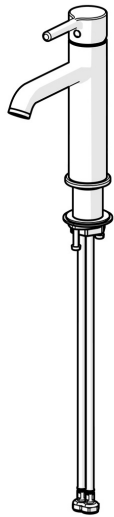

EAN: 4057304017414
static.hansa.com/54372207

When great design becomes an attraction of its own, you know it will make a difference in your life. Besides bringing beauty to life, this new classic is also designed to bring any modern bathroom to the next level. Slender design and graceful shapes make this faucet the highlight of any space.

High quality
 Sleek design
 Anti-limescale rubber aerator for easy cleaning
 Made in Europe

Perfect fit for any bathroom

- Umyvadlo
- Jednopáková
- Stojánková
- Chrom
- Pevné výtokové rameno
- CASCADE® aerátor, PCA® aerátor s konstatním průtokovým množstvím nezávislým na změnách tlaku
- Jedna ovládací páka / rukojeť, Pin - ovládací páka s tyčinkou, Páka se symboly teplé a studené vody
- Funkce pro nastavení maximální teploty a průtoku vody
- \varnothing 30 mm keramická kartuše pro ovládání teploty a průtoku vody
- Flexibilní připojovací hadice
- Tělo baterie z mosazi DZR
- Bez odpadní soupravy

Technické údaje

Vlastnosti průtoku

Průtokové množství při 3 bar (s regulátorem průtoku) **6.0 l/min**

Technické vlastnosti

Zdroj teplé vody **max. +70°C**
 Pracovní tlak **0.5-10 bar**
 Velikost přípojky **G3/8**
 Projection **133 mm**
 Zabezpečení proti zpětnému toku (ČSN EN 1717) **AA**
 Materiál **Mosaz**

Předpisy

Norma EN **EN 817**

Schválení a Prohlášení

EPD **S-P-06391**

Náhradní díly

SP54372207

Název	Kód
01 Páka	1014999V
02 Záslepka	1012105V
03 Krytka	1012132V
04 Upevňovací matice, M34x1.5	1012133V
05 Kartuše, 3.0	1014428V
06 Aerator a klíč, PCA 5.7 l/min	1012273V
07 Upevňovací set	59913479