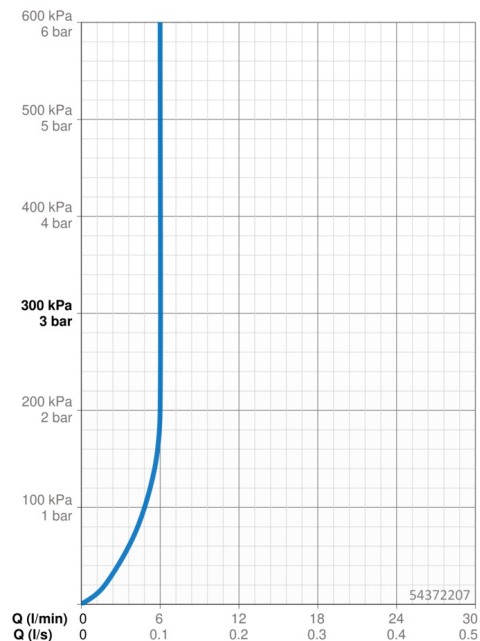

EAN: 4057304017414
static.hansa.com/54372207

When great design becomes an attraction of its own, you know it will make a difference in your life. Besides bringing beauty to life, this new classic is also designed to bring any modern bathroom to the next level. Slender design and graceful shapes make this faucet the highlight of any space.

High quality
Sleek design
Anti-limescale rubber aerator for easy cleaning
Made in Europe

Perfect fit for any bathroom

- Umyvadlo
- Jednopáková
- Stojánková
- Chrom
- Pevné výtokové rameno
- CASCADE® aerátor, PCA® aerátor s konstatním průtokovým množstvím nezávislým na změnách tlaku
- Jedna ovládací páka / rukojeť, Pin - ovládací páka s tyčinkou, Páka se symboly teplé a studené vody
- Funkce pro nastavení maximální teploty a průtoku vody
- $\varnothing$ 30 mm keramická kartuše pro ovládání teploty a průtoku vody
- Flexibilní připojovací hadice
- Tělo baterie z mosazi DZR
- Bez odpadní soupravy

Technické údaje

Vlastnosti průtoku

Průtokové množství při 3 bar (s regulátorem průtoku) **6.0 l/min**

Technické vlastnosti

Zdroj teplé vody **max. +70°C**
Pracovní tlak **0.5-10 bar**
Velikost přípojky **G3/8**
Projection **133 mm**
Zabezpečení proti zpětnému toku (ČSN EN 1717) **AA**
Materiál **Mosaz**

Předpisy

Norma EN **EN 817**

Schválení a Prohlášení

EPD **S-P-06391**