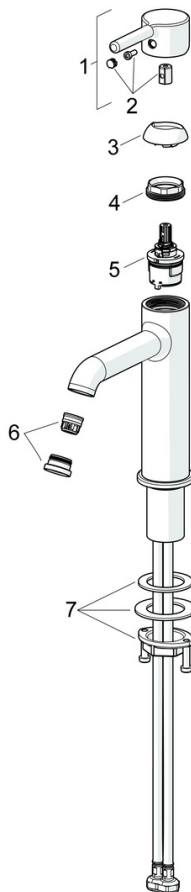

EAN: 4057304017414
static.hansa.com/54372207

When great design becomes an attraction of its own, you know it will make a difference in your life. Besides bringing beauty to life, this new classic is also designed to bring any modern bathroom to the next level. Slender design and graceful shapes make this faucet the highlight of any space.

High quality
 Sleek design
 Anti-limescale rubber aerator for easy cleaning
 Made in Europe

Perfect fit for any bathroom

- Umyvadlo
- Jednopáková
- Stojánková
- Chrom
- Pevné výtokové rameno
- CASCADE® aerátor, PCA® aerátor s konstatním průtokovým množstvím nezávislým na změnách tlaku
- Jedna ovládací páka / rukojeť, Pin - ovládací páka s tyčinkou, Páka se symboly teplé a studené vody
- Funkce pro nastavení maximální teploty a průtoku vody
- \varnothing 30 mm keramická kartuše pro ovládání teploty a průtoku vody
- Flexibilní připojovací hadice
- Tělo baterie z mosazi DZR
- Bez odpadní soupravy

Technické údaje

Vlastnosti průtoku

Průtokové množství při 3 bar (s regulátorem průtoku) **6.0 l/min**

Technické vlastnosti

Zdroj teplé vody **max. +70°C**
 Pracovní tlak **0.5-10 bar**
 Velikost přípojky **G3/8**
 Projection **133 mm**
 Zabezpečení proti zpětnému toku (ČSN EN 1717) **AA**
 Materiál **Mosaz**

Předpisy

Norma EN **EN 817**

Schválení a Prohlášení

EPD **S-P-06391**

Náhradní díly

SP54372207

Název	Kód
01 Páka	1014999V
02 Záslepka	1012105V
03 Krytka	1012132V
04 Upevňovací matice, M34x1.5	1012133V
05 Kartuše, 3.0	1014428V
06 Aerator a klíč, PCA 5.7 l/min	1012273V
07 Upevňovací set	59913479