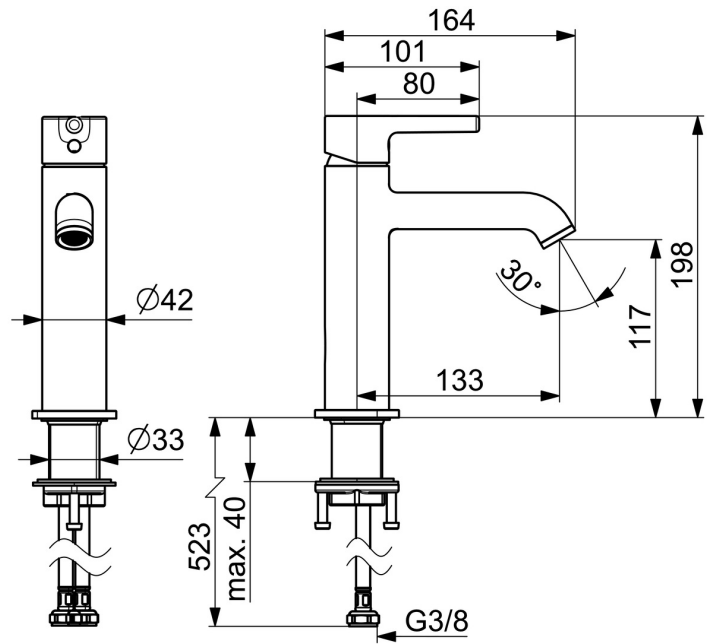

Technické údaje

Vlastnosti průtoku

Průtokové množství při 3 bar (s regulátorem průtoku) **6.0 l/min**

Technické vlastnosti

Zdroj teplé vody **max. +70°C**
 Pracovní tlak **0.5-10 bar**
 Velikost přípojky **G3/8**
 Projection **133 mm**
 Zabezpečení proti zpětnému toku (ČSN EN 1717) **AA**
 Materiál **Mosaz**

Předpisy

Norma EN **EN 817**

Schválení a Prohlášení

EPD **S-P-06391**

Náhradní díly

SP54372207

Název	Kód
01 Páka	1014999V
02 Záslepka	1012105V
03 Krytka	1012132V
04 Upevňovací matice, M34x1.5	1012133V
05 Kartuše, 3.0	1014428V
06 Aerator a klíč, PCA 5.7 l/min	1012273V
07 Upevňovací set	59913479