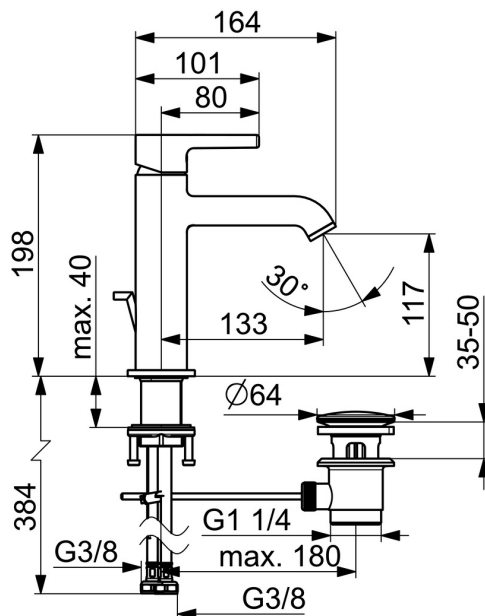

Předpisy

Norma EN	EN 817