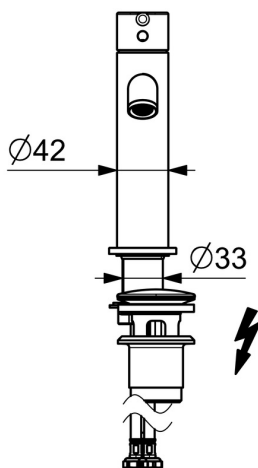

Předpisy

Norma EN	EN 817