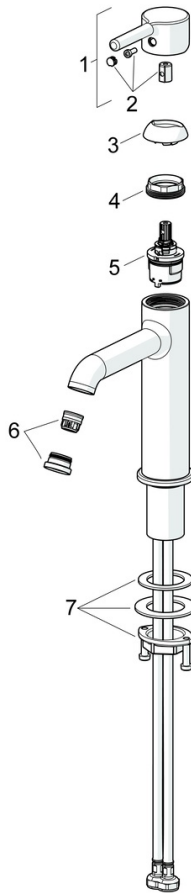

### Technické vlastnosti

Zdroj teplé vody	<b>max. +70°C</b>
Pracovní tlak	<b>0.5-5 bar</b>
Velikost přípojky	<b>G3/8</b>
Projection	<b>133 mm</b>
Zabezpečení proti zpětnému toku (ČSN EN 1717)	<b>AA</b>
Materiál	<b>Mosaz</b>

## Náhradní díly