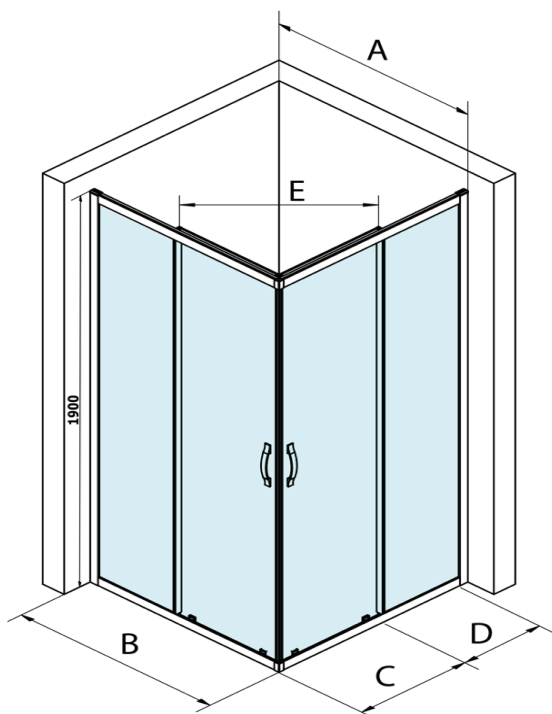

Produktový list

Objednací kód: **GS2110BGS2190B**

SIGMA SIMPLY BLACK obdélníkový sprchový kout
1000x900 mm, L/P varianta, rohový vstup, čiré sklo

MODEL	A	B	C	D	E
GS2180B	780-800	800	410	315	432
GS2190B	880-900	900	460	365	503
GS2110B	980-1000	1000	510	415	574