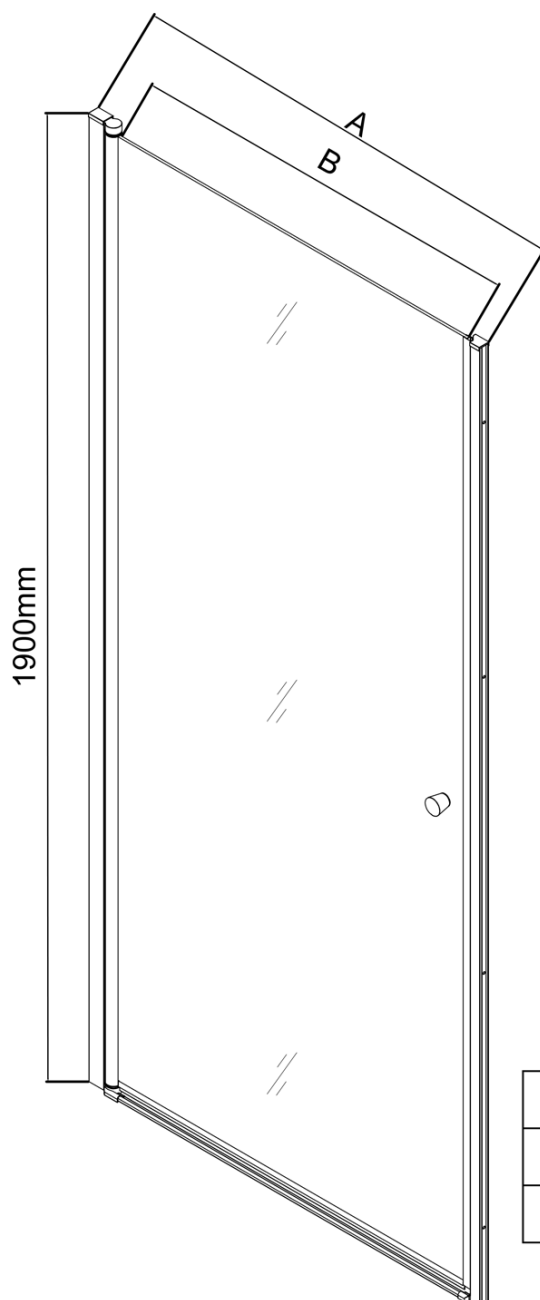

# Produktový list

Objednací kód: **PT080M**

**PILOT** otočné sprchové dveře 800mm

	PT070	PT080	PT090	PT100
A	690-720mm	790-820mm	890-920mm	990-1020mm
B	610	710	810	910