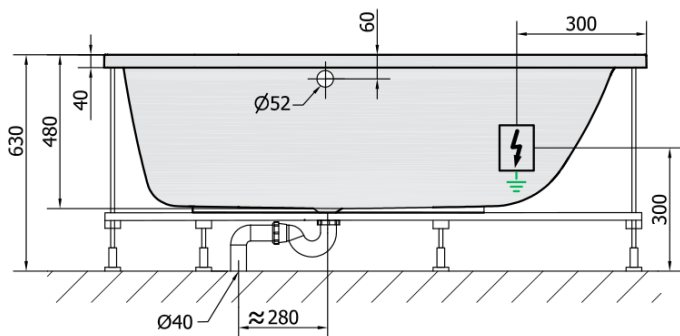

Produktový list

Objednací kód: **13111HA**

CLEO HYDRO-AIR hydromasážní vana, 180x90x48cm, bílá

VOLUME 330L

- H** HYDRO
12 whirlpool jets
12 vodních trysek
- A** AIR
10 air jets
10 vzduchových trysek

Electric cable 3x2,5mm²
Length 2m from the wall

Elektrický kabel 3x2,5mm²
Délka kabelu ze zdi 2m

Electrical Characteristic:
Tension: 220-230V/50hz
Max. power consumption: 1200W
Electric protection: residual-current device 30mA

Elektrické vlastnosti:
Napětí: 220-230V/50hz
Max. spotřeba: 1200W
Elektrické jištění: proudový chránič 30mA