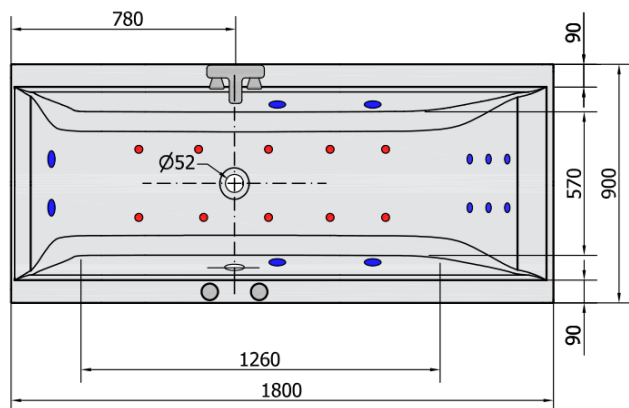

Produktový list

Objednací kód: **13111HA**

CLEO HYDRO-AIR hydromasážní vana, 180x90x48cm, bílá

VOLUME 330L

- H** HYDRO
12 whirlpool jets
12 vodních trysek
- A** AIR
10 air jets
10 vzduchových trysek

Electric cable 3x2,5mm²
Length 2m from the wall

Elektrický kabel 3x2,5mm²
Délka kabelu ze zdi 2m

Electrical Characteristic:
Tension: 220-230V/50hz
Max. power consumption: 1200W
Electric protection: residual-current device 30mA

Elektrické vlastnosti:
Napětí: 220-230V/50hz
Max. spotřeba: 1200W
Elektrické jištění: proudový chránič 30mA