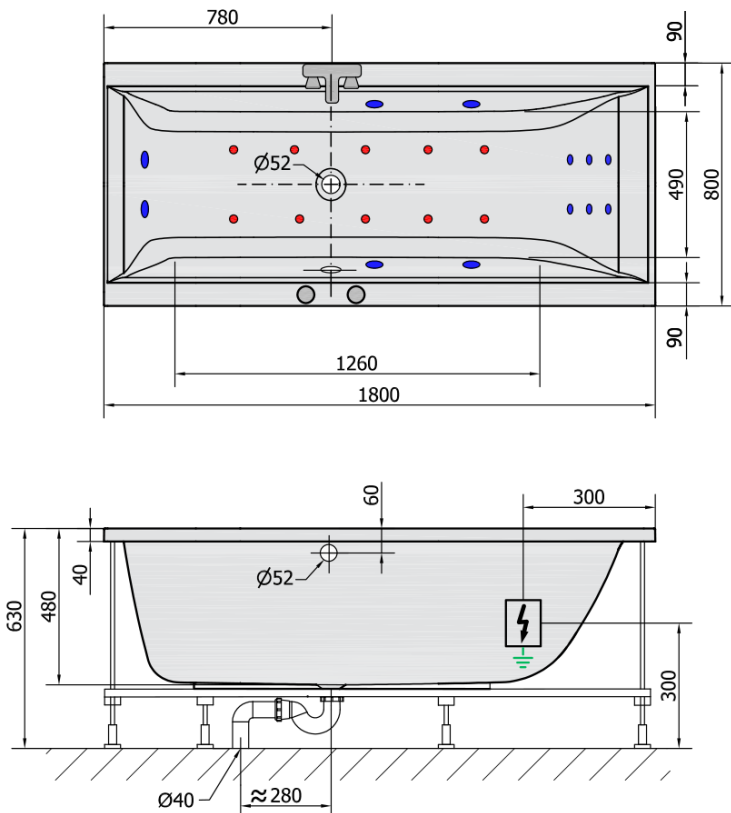

Produktový list

Objednací kód: **95611HA**

CLEO HYDRO-AIR hydromasážní vana, 180x80x48cm, bílá

VOLUME 290L

H HYDRO
12 whirlpool jets
12 vodních trysek

A AIR
10 air jets
10 vzduchových trysek

Electric cable 3x2,5mm²
Length 2m from the wall

Elektrický kabel 3x2,5mm²
Délka kabelu ze zdi 2m

Electrical Characteristic:
Tension: 220-230V/50hz
Max. power consumption: 1200W
Electric protection: residual-current device 30mA

Elektrické vlastnosti:
Napětí: 220-230V/50hz
Max. spotřeba: 1200W
Elektrické jistění: proudový chránič 30mA