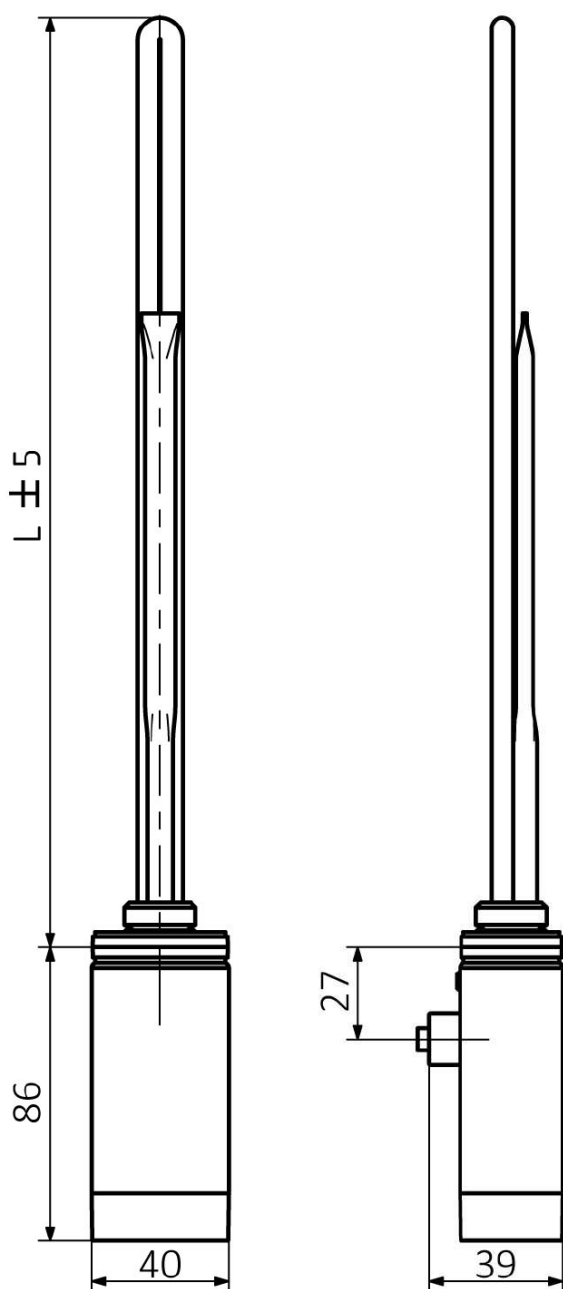

Produktový list

Objednací kód: **ONE-DL-C-200**

ONE D topná tyč s termostatem, 200 W, levá, chrom

ONE-D	
Výkon (W)	Délka L (mm)
200	270
300	295
400	330
600	360