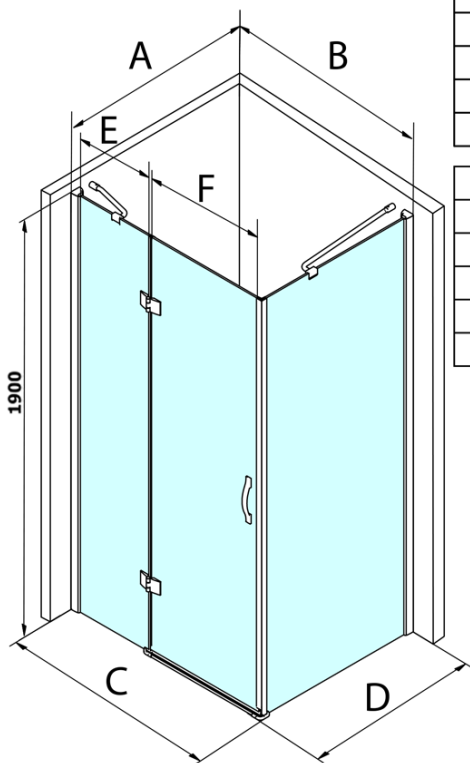

Produktový list

Objednací kód: **GL1110GL5612**

Legro obdélníkový sprchový kout 1000x1200mm L/P varianta

MODEL	B	C	E	F
GL1190	875-895	880-900	220	600
GL1110	975-995	980-1000	320	600
GL1111	1075-1095	1080-1100	420	600
GL1112	1175-1195	1180-1200	520	600

MODEL	A	D
GL5670	671-691	680-700
GL5680	771-791	780-800
GL5690	871-891	880-900
GL5610	971-991	980-1000
GL5612	1171-1191	1180-1200