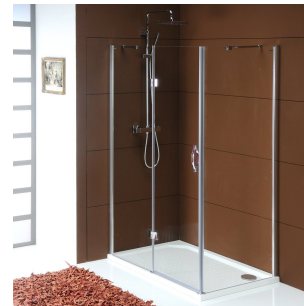

Produktový list

Objednací kód: **GL1110GL5612**

Legro obdélníkový sprchový kout 1000x1200mm L/P varianta

MODEL	B	C	E	F
GL1190	875-895	880-900	220	600
GL1110	975-995	980-1000	320	600
GL1111	1075-1095	1080-1100	420	600
GL1112	1175-1195	1180-1200	520	600

MODEL	A	D
GL5670	671-691	680-700
GL5680	771-791	780-800
GL5690	871-891	880-900
GL5610	971-991	980-1000
GL5612	1171-1191	1180-1200