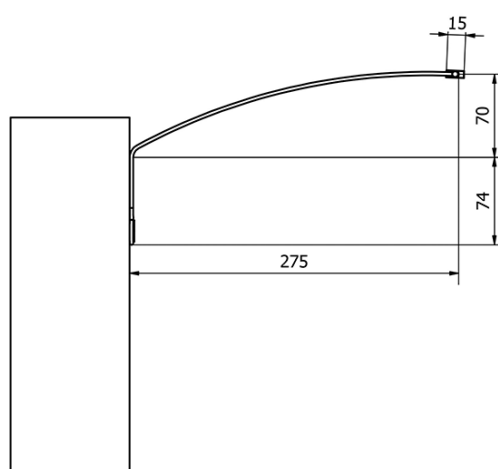

Produktový list

Objednací kód: **ED463**

TREX TOUCH LED nástěnné svítidlo 47cm 7W, dotykový sensor, hliník

ED463- 470mm, 7W
ED472- 770mm, 12W
ED486- 1020mm, 15W