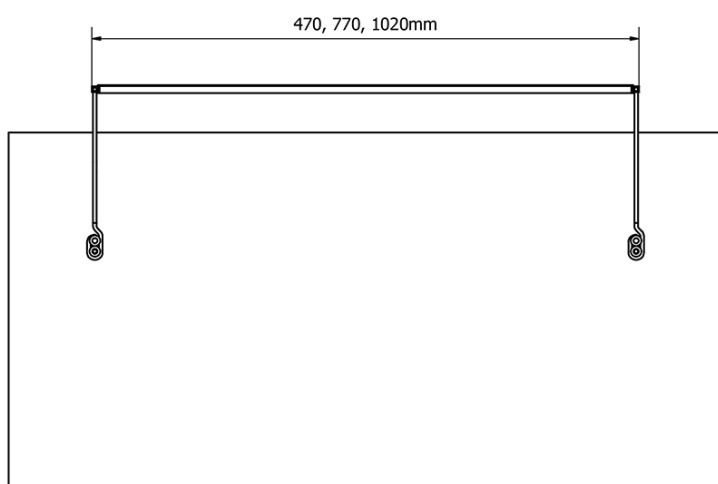

Produktový list

Objednací kód: **ED463**

TREX TOUCH LED nástěnné svítidlo 47cm 7W, dotykový sensor, hliník

ED463- 470mm, 7W
ED472- 770mm, 12W
ED486- 1020mm, 15W