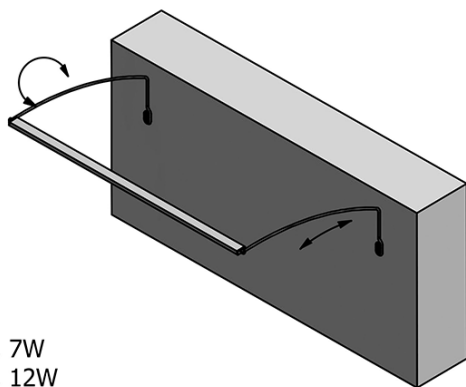

Produktový list

Objednací kód: **ED463**

TREX TOUCH LED nástěnné svítidlo 47cm 7W, dotykový sensor, hliník

ED463- 470mm, 7W
ED472- 770mm, 12W
ED486- 1020mm, 15W