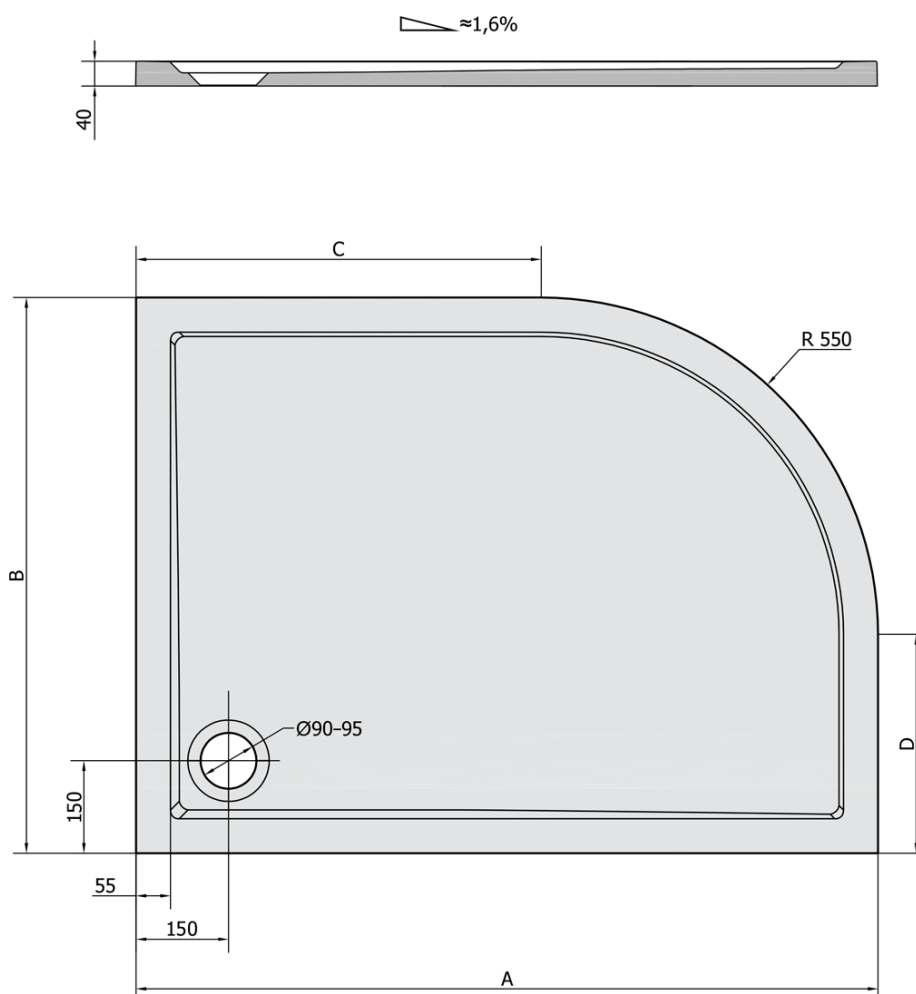

Produktový list

Objednací kód: **65611**

**RENA R sprchová vanička z litého mramoru, čtvrtkruh
120x90cm, R550, pravá, bílá**

RENA	kod	A	B	C	D
90x80L	72890	900	800	350	250
90x80R	72891	900	800	350	250
100x80L	75511	1000	800	450	250
100x80R	76511	1000	800	450	250
120x90L	64611	1200	900	650	350
120x90R	65611	1200	900	650	350