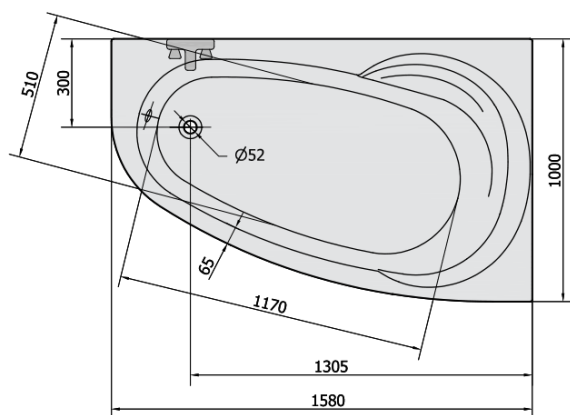

Produktový list

Objednací kód: **12011**

NAOS R asymetrická vana 158x100x43cm, bílá

VOLUME 225L