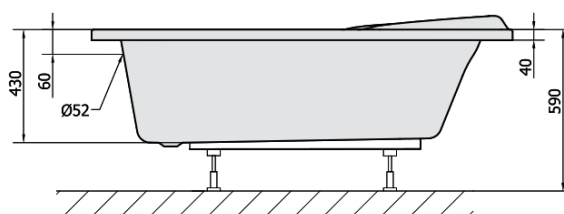

Produktový list

Objednací kód: **12011**

NAOS R asymetrická vana 158x100x43cm, bílá

VOLUME 225L