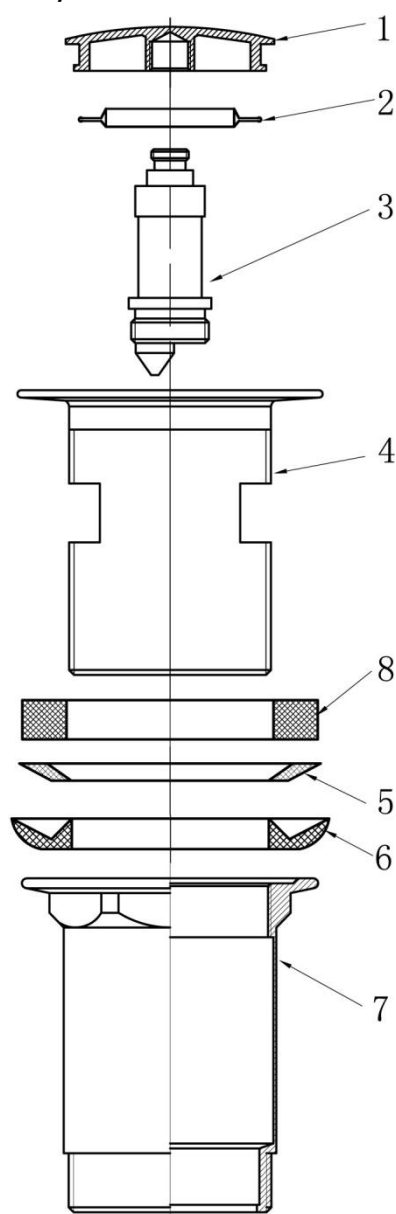

TECHNICKÝ LIST – MONTÁŽNÍ NÁVOD TECHNICKÝ LIST – MONTÁŽNY NÁVOD

CZ

CLIC - CLAC výpusť středová uzavírací celokovová chromovaná s přepadem 5/4"

SK

CLIC – CLAC výpusť stredová uzatváracia celokovová chrómovaná s prepacom 5/4"

CZ

1. Horní díl zátky
2. Těsnění
3. Aretační díl
4. Tělo
5. Těsnění
6. Těsnění
7. Matice
8. Těsnění

SK

1. Horný diel zátky
2. Tesnenie
3. Aretačný diel
4. Telo
5. Tesnenie
6. Tesnenie
7. Matica
8. Tesnenie