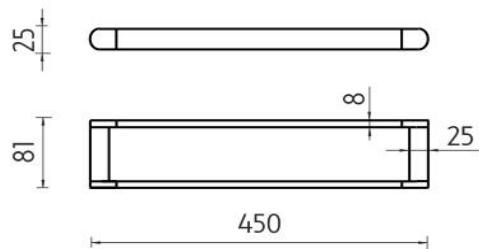

NA 28046

Nava

→ 50 ↑ 470 ↗ 110

Držák na ručníky 45 cm

Držák na ručníky. Délka 450 mm.

Towel holder 45 cm

Towel holder. Length 450 mm. Only to be drilled into the wall.

Náhradní díly / Spare parts

montáž / installation :

montážní konzole / installation bracket :

materiál - úprava (barva) / material - surface finish (colour) :
mosaz, hliník, zinková slitina, nerez ocel 18/8-chrom, černý mat
brass, aluminium, zinc alloy, stainless steel 18/8-chrome, black matt