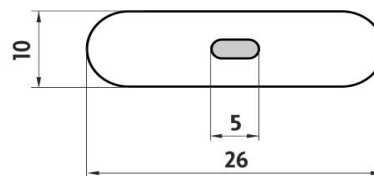

NA 28046

Nava

→ 50 ↑ 470 ↗ 110

Držák na ručníky 45 cm

Držák na ručníky. Délka 450 mm.

Towel holder 45 cm

Towel holder. Length 450 mm. Only to be drilled into the wall.

Náhradní díly / Spare parts

montáž / installation :

montážní konzole / installation bracket :

materiál - úprava (barva) / material - surface finish (colour) :
mosaz, hliník, zinková slitina, nerez ocel 18/8-chrom, černý mat
brass, aluminium, zinc alloy, stainless steel 18/8-chrome, black matt