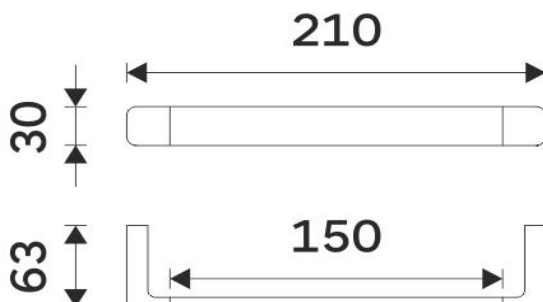

MAC 29060-90

Maya černá

montáž / installation :

montážní konzole / installation bracket :

Vzdálenost mezi šrouby 195 mm.

Držák na ručníky

Držák na ručníky pro prohození ručníku.

Towel holder

Towel holder for throwing towels through.

Náhradní díly / Spare parts

materiál - úprava (barva) / material - surface finish (colour) :

-černá matná

-black matt

→ 600

↑ 2700

↗ 1200