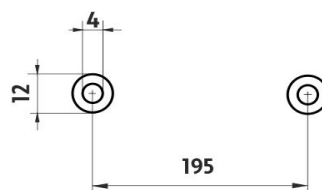

MAC 29060-90

Maya černá

montáž / installation :

montážní konzole / installation bracket :

Vzdálenost mezi šrouby 195 mm.

Držák na ručníky

Držák na ručníky pro prohození ručníku.

Towel holder