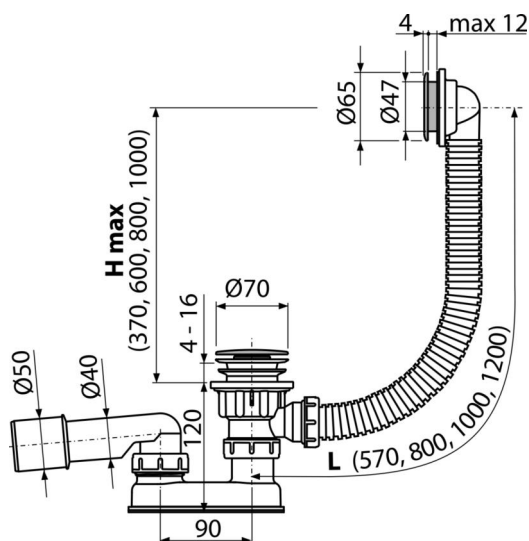

A505CRM-120

Sifon vanový CLICK/CLACK, chrom

Použití

Pro odtok vody z vany do odpadu
Pro vany s odtokovým otvorem Ø52 mm
Pro vany standardních rozměrů

Vlastnosti

- Délka vanového sifonu 120 cm
- Flexibilní hadice přepadu
- Uzavírání odpadu pomocí systému CLICK/CLACK
- Vanová odpadová a přepadová souprava
- Vodní zápachová uzávěra s otočným kolénkem

Rozsah dodávky

- Montážní set
- Plastová výpust
- Pochromovaná plastová mřížka přepadu
- Pochromovaná plastová zátka
- Tělo sifonu s přepadem
- Tvarové těsnění
- Zápachová uzávěra z polypropylenu, tepelně a chemicky odolná, podélně svařovaná

Objednací kód, Logistické informace

Kód	EAN	Délka	Hmotnost (kus balení paleta)	Rozměr (kus balení)	Množství (balení paleta)
A505CRM-120	8595580541095	120 mm	0,46 9,30 168,8 kg	330×100×220 mm	20 320 ks

Záruky 2/3 roky* **Celní kód** 39229000 **Normy** ČSN EN 274

Technické parametry

- Odolnost zápachové uzávěry proti tlaku 588 Pa
- Průtok 48,6 l/min
- Průtok přepad 42 l/min
- Tepelný atest 95 °C
- Zápachová uzávěra 50 mm