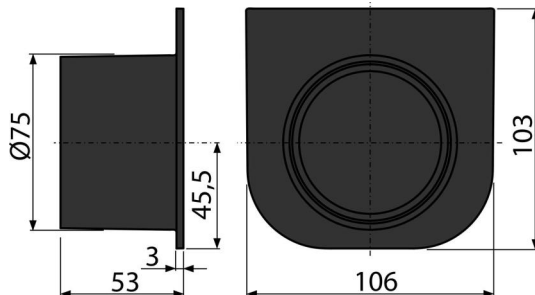

AVZ-P004

Čelo pro zaslepení žlabu s přítokem DN75

Použití

- Pro napojení přítoku Ø75 mm
- Pro venkovní žlaby
- Pro zaslepení konce venkovních žlabů

Vlastnosti

- Materiál s UV stabilizátorem proti stárnutí, blednutí a degradaci plastu
- Materiál: polypropylen plněný mastkem odolný proti mechanickému, chemickému a tepelnému poškození

Rozsah dodávky

- Čelo s přítokem Ø75 mm

Objednací kód, Logistické informace

Kód	EAN	Hmotnost (kus balení paleta)	Rozměr (kus balení)	Množství (balení paleta)
AVZ-P004	8595580511555	0,07 3,45 75,2 kg	106x103x53 590x390x240 mm	50 800 ks