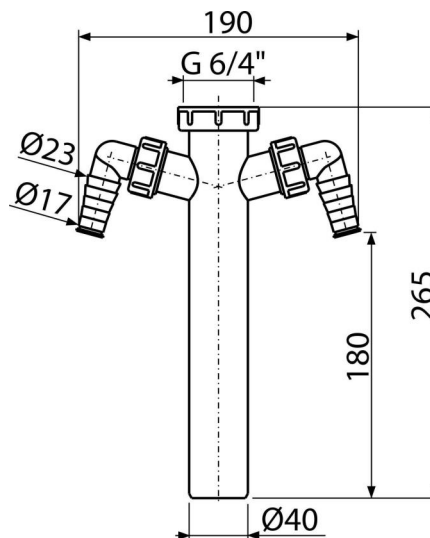

# A44M-DN40

Mezikus s převlečnou maticí 6/4" a dvěma přípojkami

## Vlastnosti

- Dvě přípojky pro napojení pračky nebo myčky nádobí
- Materiál: polypropylen
- Odpadní trubka Ø40 mm
- Závít pro připojení k dřezovému sifonu 6/4"

## Objednávací kód, Logistické informace

| Kód       | EAN           | Délka | Hmotnost<br>(kus   balení   paleta) | Rozměr<br>(kus   balení)    | Množství<br>(balení   paleta) |
|-----------|---------------|-------|-------------------------------------|-----------------------------|-------------------------------|
| A44M-DN40 | 8594045931334 | 40 mm | 0,15   3,71   123,8 kg              | 270×50×200   590×240×390 mm | 25   700 ks                   |

## Technické parametry

- Přípojka na hadici 17-23 mm
- Závít pro připojení k sifonu 6/4 "