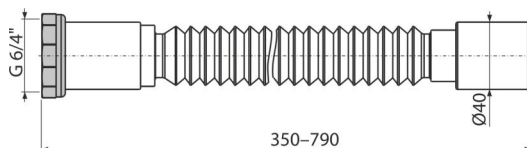

A792

Flexi připojení 6/4"×40 kov

Použití

Pro propojení odpadních soustav s vnitřní kanalizací

Vlastnosti

- Materiál: polypropylen
- Nastavitelná délka 350–790 mm
- Připojení Ø6/4"×40 mm

Rozsah dodávky

- Držák flexi připojení
- Flexi hadice
- Kovová matice 6/4" pro připojení
- Těsnění

Objednací kód, Logistické informace

Kód	EAN	Hmotnost (kus | balení | paleta)	Rozměr (kus | balení)	Množství (balení | paleta)
A792	8595580558925	0,12 | 12,44 | 219,0 kg	360×40×40 | 590×430×390 mm	100 | 1600 ks

Záruky
2/2 roky *

Celní kód
39173900