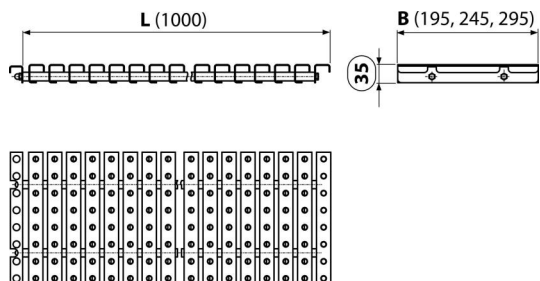

# AP4-245-1000

Bazénový rošt s protisklizem

## Použití

Pro šířku kanálu 245 mm

Pro výstavbu a rekonstrukce bazénů a wellness areálů

## Vlastnosti

- Chemicky a mechanicky odolný rošt
- Materiál: nerezová ocel AISI 316, DIN 1.4401
- Nerezová ocel obsahující UV stabilizátor – zaručuje odolnost proti bazénové chemii a účinkům UV záření
- Rošt v provedení s protisklizem
- Rychlá montáž a jednoduchá údržba
- Výška pro uložení do kanálu 35 mm

## Objednací kód, Logistické informace

Kód	EAN	Hmotnost (kus   balení   paleta)	Rozměr (kus   balení)	Množství (balení   paleta)
AP4-245-1000	8595580504755	5,18   5,18   - kg	1020×35×245   1030×250×40 mm	1   - ks