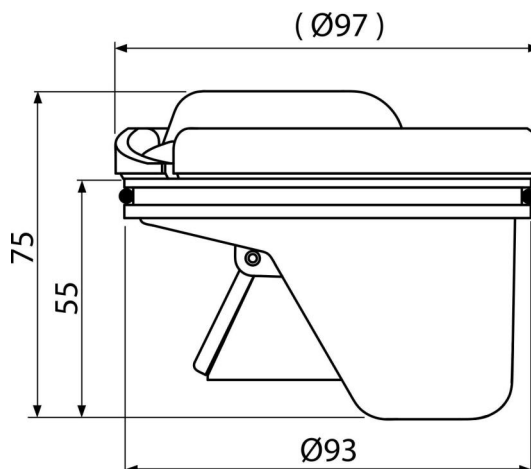

APV0020

Kombinovaná zápachová uzávěra SMART

Použití

Pro podlahové vpusti

Pro vnitřní prostory, kde se neočekává pravidelné využití vpusti (prádelny, kotelny, sklepy)

Vlastnosti

- Materiál: polypropylen odolný proti mechanickému, chemickému a tepelnému poškození
- Mechanická klapka a vodní sloupec brání pronikání zápachu z kanalizace

Rozsah dodávky

- Klapka zápachové uzávěry
- Pojistný kroužek
- Sada těsnění
- Tělo zápachové uzávěry
- Víko zápachové uzávěry

Objednací kód, Logistické informace

Kód	EAN	Hmotnost (kus | balení | paleta)	Rozměr (kus | balení)	Množství (balení | paleta)
APV0020	8595580507497	0,49 | 24,53 | 706,7 kg	98×75×98 | 590×240×390 mm	50 | 1400 ks

Záruky 2/2 roky *   Celní kód 39269097

Normy ČSN EN 1253

Technické parametry

- Odolnost proti tlaku
- Průtok 37 l/min